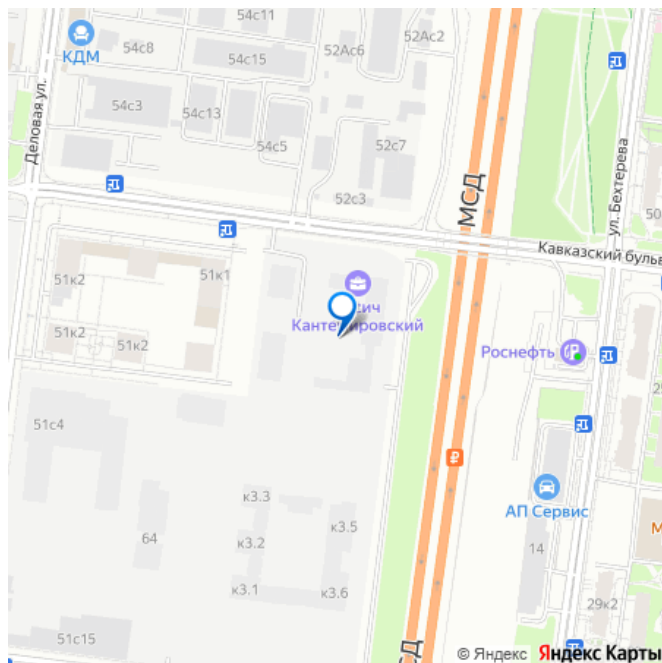

🕒 Создано: 19.08.2024 в 11:14

🔄 Обновлено: 03.04.2026 в 10:41

MOVE Брокер, Концерн Русич

+7 (495) 127-65-74

Москва, Кавказский б-р, 3

14 618 358 ₺

Москва, Кавказский б-р, 3

Округ

[ЮАО, район Царицыно](#)

для заметок

Квартира

Количество комнат

1

Высота потолков

2.72 м

Жилая площадь

13 м²

Площадь кухни

11 м²

Общая площадь

38 м²

Этаж

24/32

Детали объекта

Тип сделки

Продам

Раздел

[Квартиры](#)

Квартира в новостройке

да

Покупка в ипотеку

да