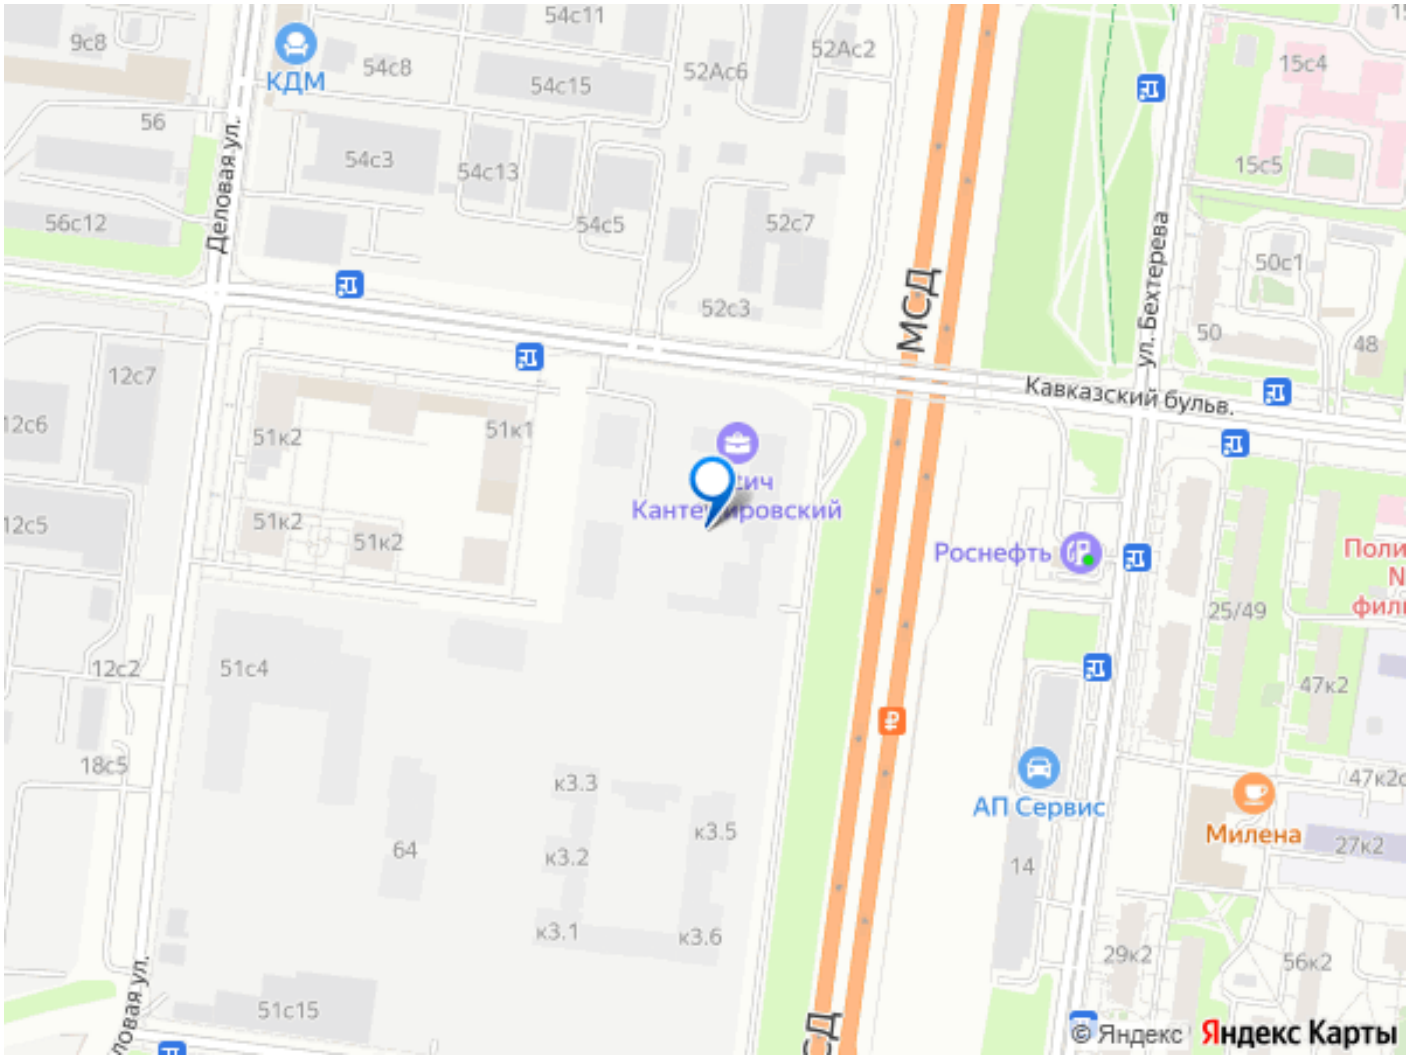

Move.ru - вся недвижимость России