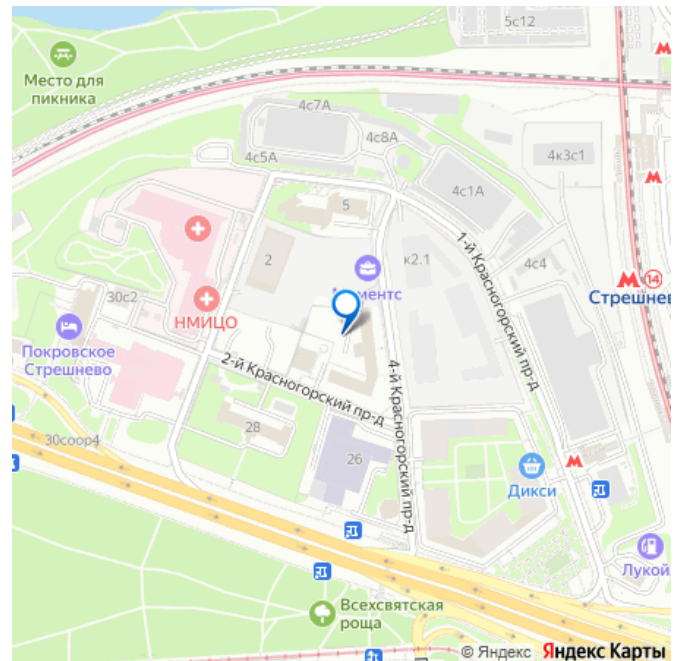

Покупка в ипотеку

да

возможна ипотека

Описание

Квартира в ЖК Moments, очередь 2 (застройщик FORMA) расположенном в районе Щукино. Высота потолков 2.87 м. Неподалёку расположены станции метро Стрешнево (14л). Проект представляет собой активный? городской? кластер, состоящий? из двух кварталов и отдельно стоящей? башни. Жилой комплекс включает 8 корпусов высотой от 4 до 47 этажей. Архитектурный? облик спроектирован одним из ведущих бюро KAMEN ARCHITECTS. В отделке фасадов используются витражное остекление и композитные панели. В проекте предусмотрены дизайнерские входные группы с использованием природных материалов, а в лобби находятся лаундж-зона и коворкинг. В жилом комплексе представлено множество планировочных решений европейского формата. Сдаются они с подчистовой отделкой и высотой потолков от 2,83 до 3,6 метра. Есть возможность объединения планировок. Из большей части квартир открывается прекрасный вид на парк. В проекте предусмотрено иммерсивное дворовое и общественное пространство от британских ландшафтных архитектурных бюро Gillespies и West 8: двор с фонтаном, зеленые и сенсорные сады, лаунж-зоны, пространства для пикников и общения, зоны активного отдыха, разнообразная коммерческая инфраструктура. На территории комплекса спроектированы детский сад и школа, детские и спортивные площадки из натуральных материалов. Для