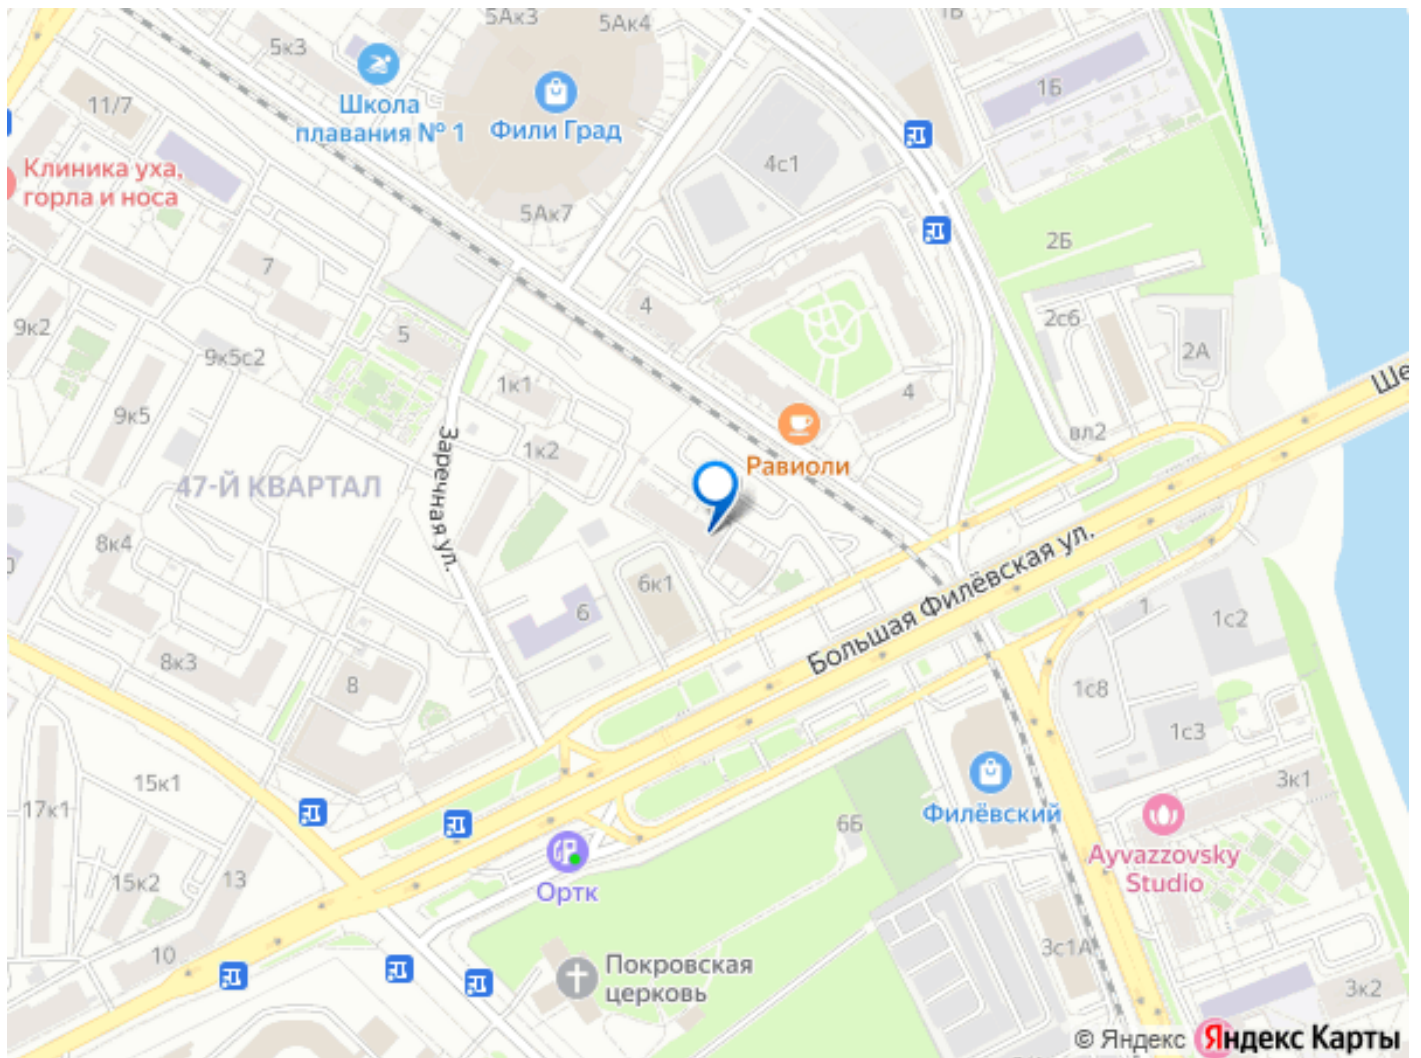

## Описание

Код объекта: 2094462. Ваш новый дом ждёт вас! Представляем вашему вниманию просторную квартиру с балконом прямо на кухне, откуда открываются потрясающие виды на вечерний город, включая величественный силуэт Москва-Сити! Удобное расположение. Дом расположен в тихом районе с развитой инфраструктурой. Рядом находятся три детских сада всего в трёх минутах ходьбы, а школы — всего в пяти минутах пешего пути. Ваш ребёнок будет учиться недалеко от дома! Всё необходимое под рукой. В непосредственной близости от вашего нового жилища расположились многочисленные магазины, аптеки (целых пять!), а также два крупных торговых центра — «Филион» и «Афимолл». Всё, что нужно для комфортной жизни, находится буквально на расстоянии вытянутой руки! Отдых рядом с вами. В шаговой доступности расположен парк Фили, в котором есть спортивные площадки, Падел корты, детский панда-парк, летний кинотеатр, пляж и станция речного трамвая Транспортная доступность. Удобные подъездные пути обеспечат лёгкую транспортную доступность ко всему городу. Ждём вас на просмотр! Звоните прямо сейчас, чтобы договориться о встрече и увидеть этот прекрасный вариант своими глазами