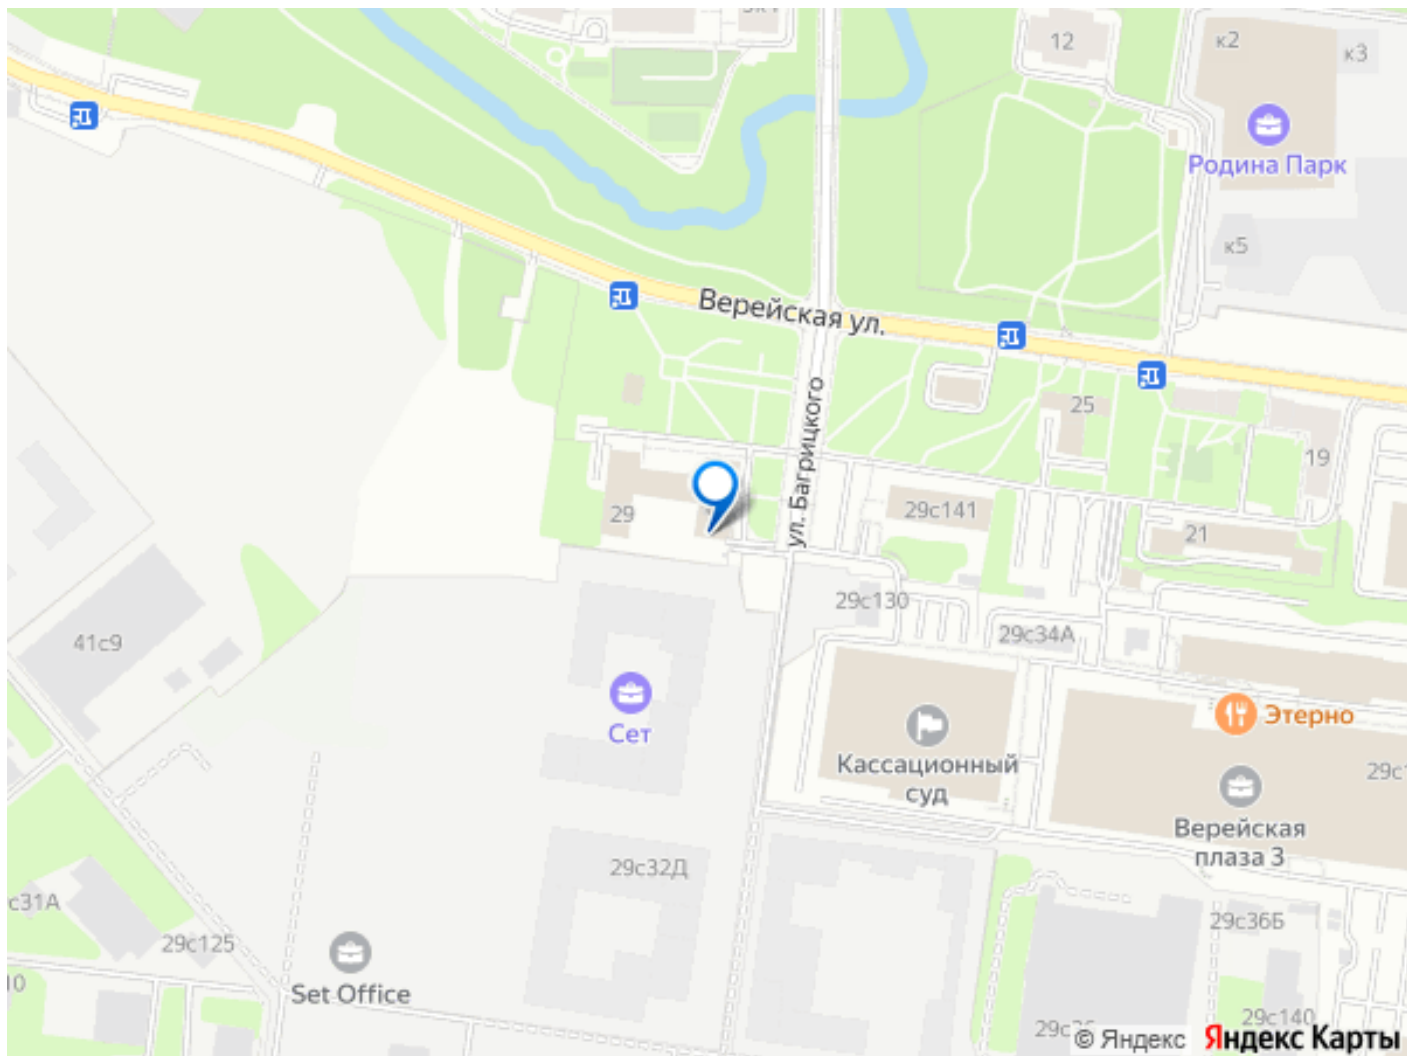

Move.ru - вся недвижимость России