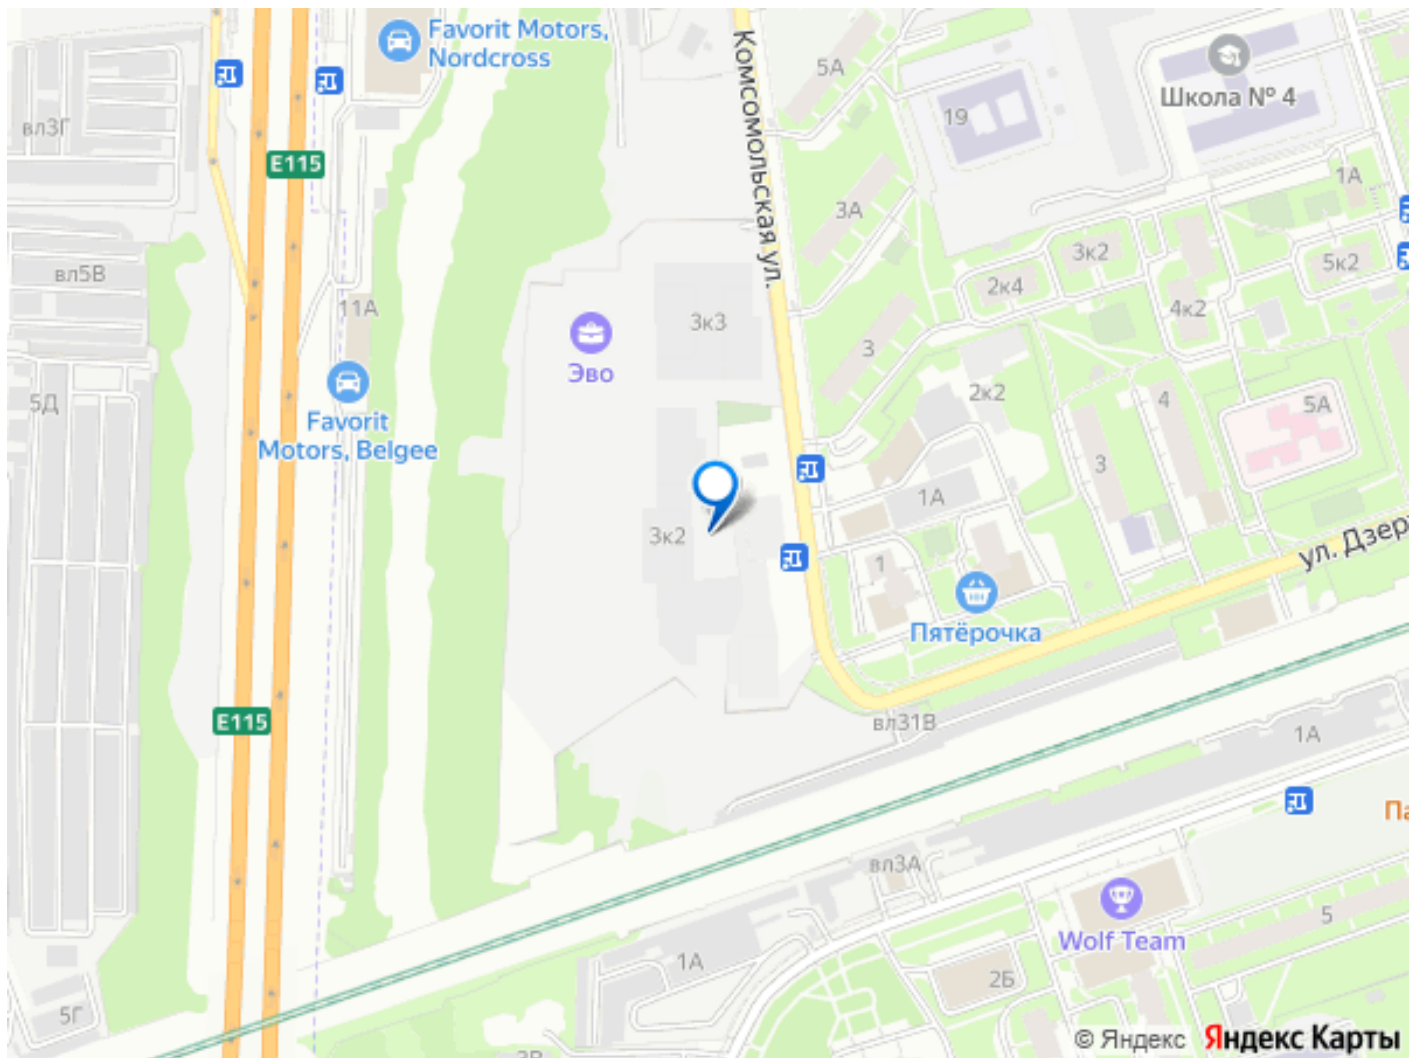

и детский сад на 150 мест. Жилой комплекс расположен в 10 минутах пешком от ж/д станции Реутово. Инфраструктура района развита хорошо — в пешей доступности находятся образовательные учреждения, торговые центры, медицинские центры, физкультурно-оздоровительный комплекс, парки и скверы.