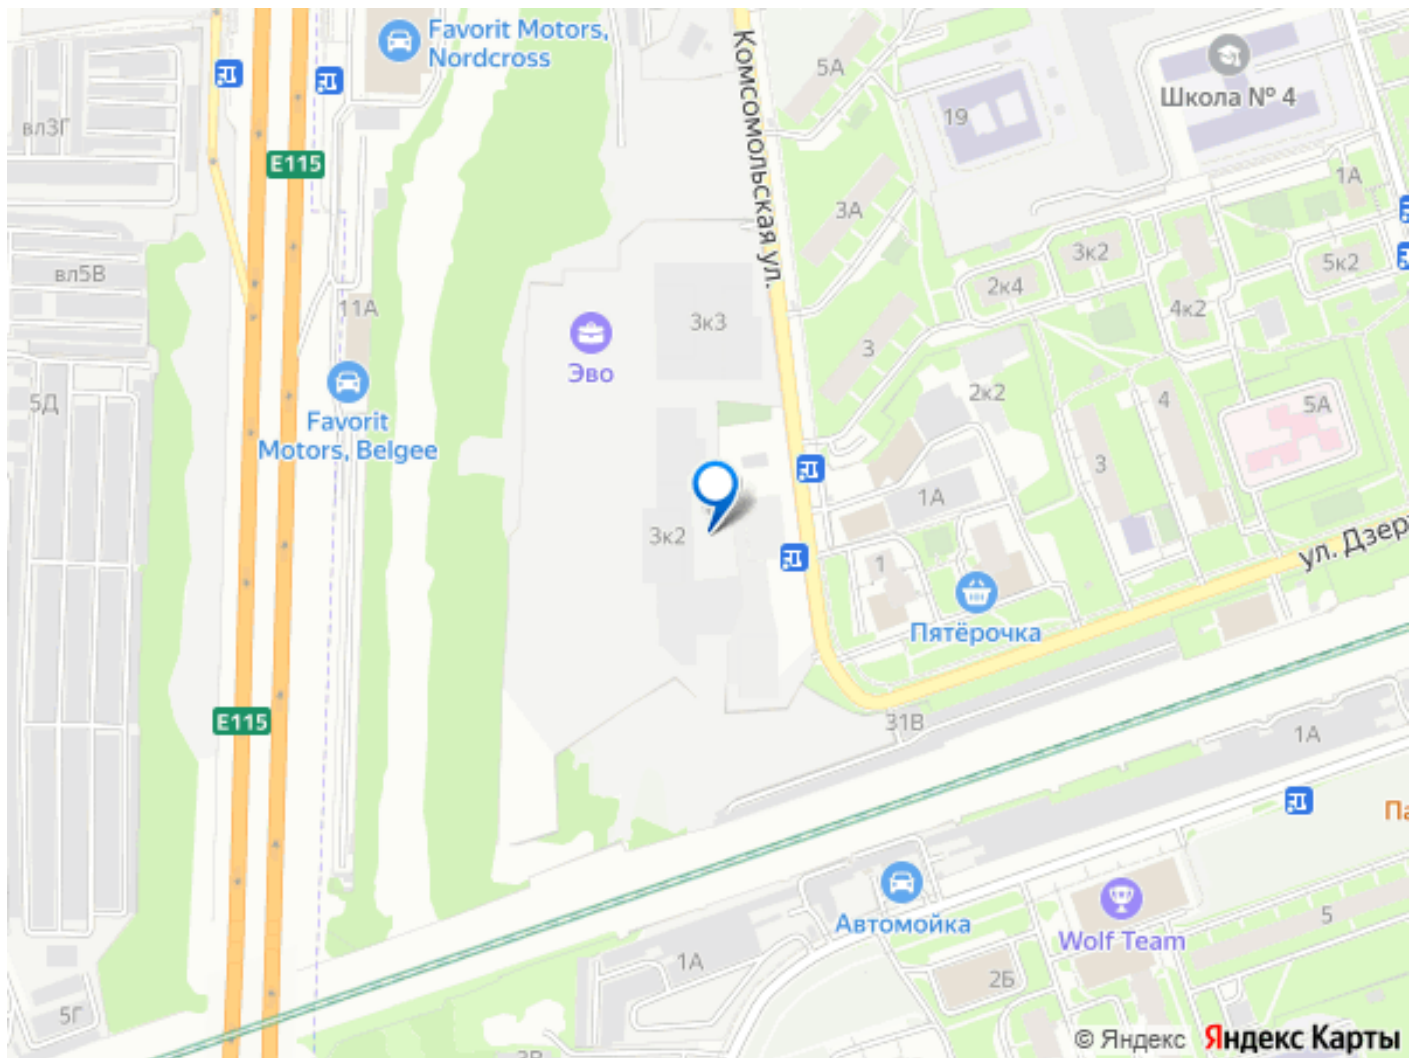

и детский сад на 150 мест. Жилой комплекс расположен в 10 минутах пешком от ж/д станции Реутово. Инфраструктура района развита хорошо — в пешей доступности находятся образовательные учреждения, торговые центры, медицинские центры, физкультурно-оздоровительный комплекс, парки и скверы.