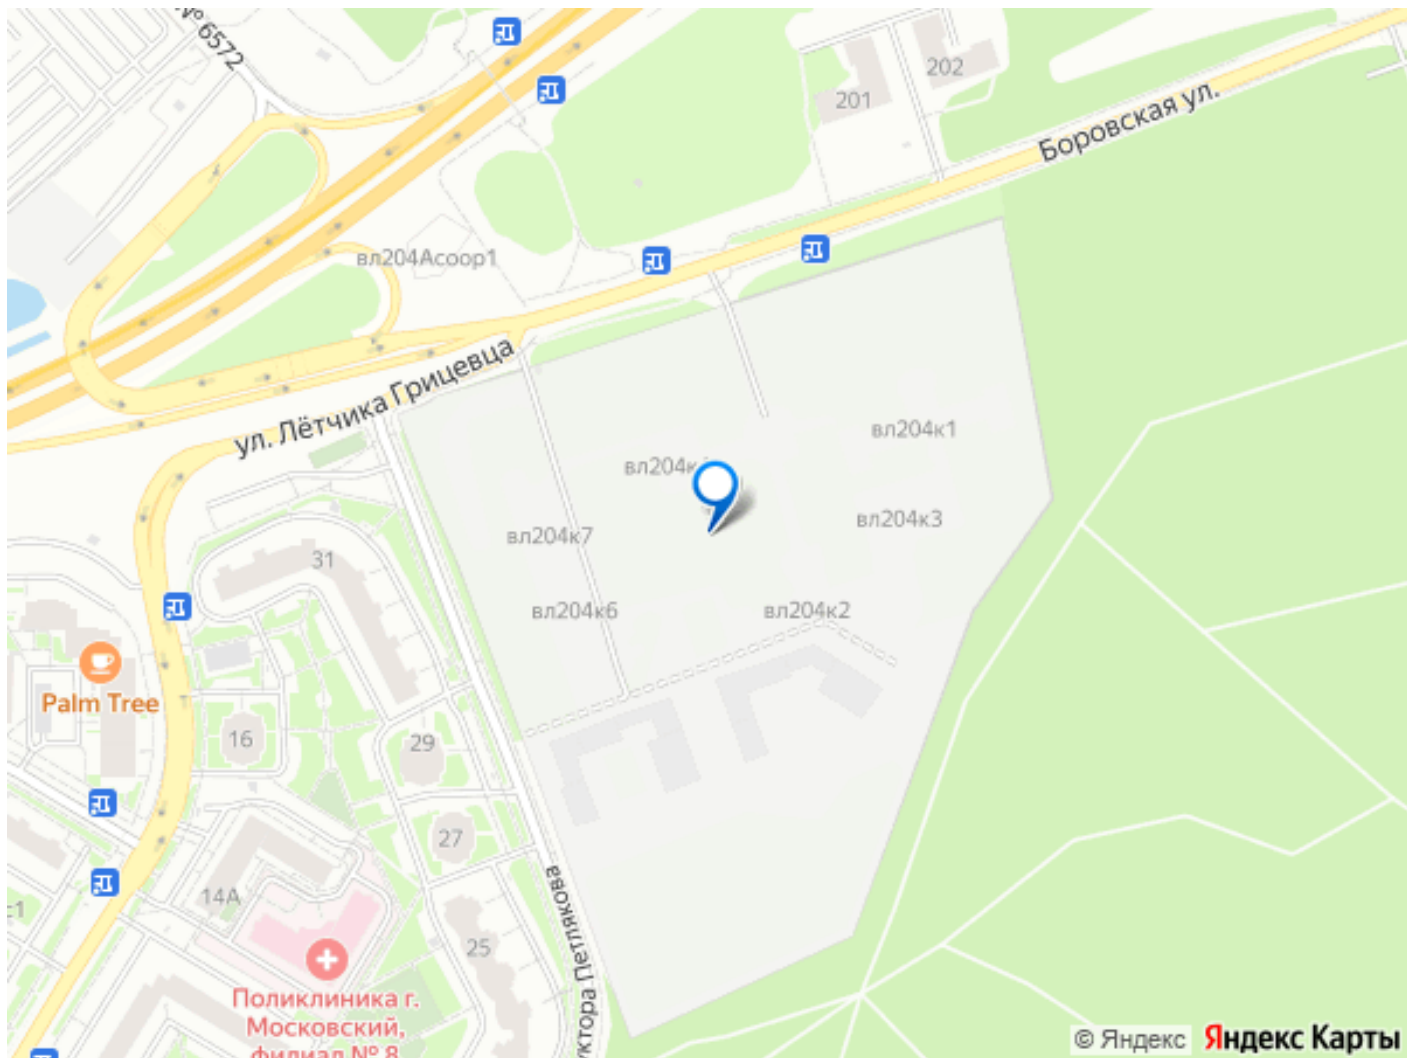

амфитеатром и коворкинг на свежем воздухе. Ведется круглосуточное видеонаблюдение. На первых этажах размещены коммерческие помещения. Внутри квартала предусмотрены школа, бизнес-центр и фитнес-клуб с бассейном. Для владельцев автомобилей оборудованы многоуровневые паркинги. Проект расположен на западе Москвы, в Новомосковском административном округе. Выход со двора ведет в Боровский парк площадью 8,3 га. В 5-10 минутах пешком находятся детские сады, школы, медицинские учреждения, магазины, кафе, аптеки, пункты выдачи и парк Рассказовка, в 15 минутах — станция метро Пыхтино. До Киевского шоссе — 5 минут транспортом, до аэропорта Внуково, конного клуба Шамиран и Ульяновского лесопарка — 10 минут, до МКАД и горнолыжного склона Ново-Переделкино — 15 минут, до центра Москвы — 40 минут.