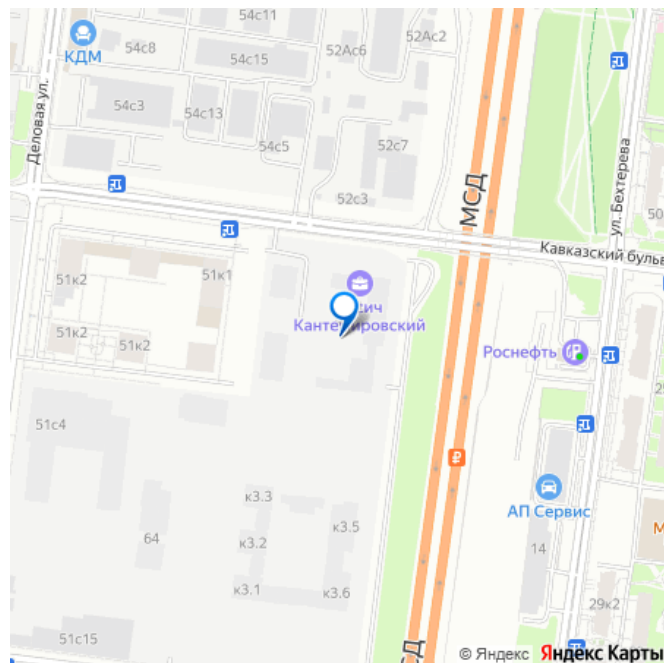

🕒 Создано: 18.09.2023 в 12:39

🔄 Обновлено: 06.04.2026 в 10:36

MOVE Брокер, Концерн Русич

+7 (495) 127-65-74

Москва, Кавказский б-р, 4

16 419 805 ₺

Москва, Кавказский б-р, 4

Округ

[ЮАО, район Царицыно](#)

для заметок

Квартира

Количество комнат

1

Высота потолков

2.72 м

Жилая площадь

11 м²

Площадь кухни

14 м²

Общая площадь

39 м²

Этаж

25/32

Детали объекта

Тип сделки

Продам

Раздел

[Квартиры](#)

Квартира в новостройке

да

Покупка в ипотеку

да