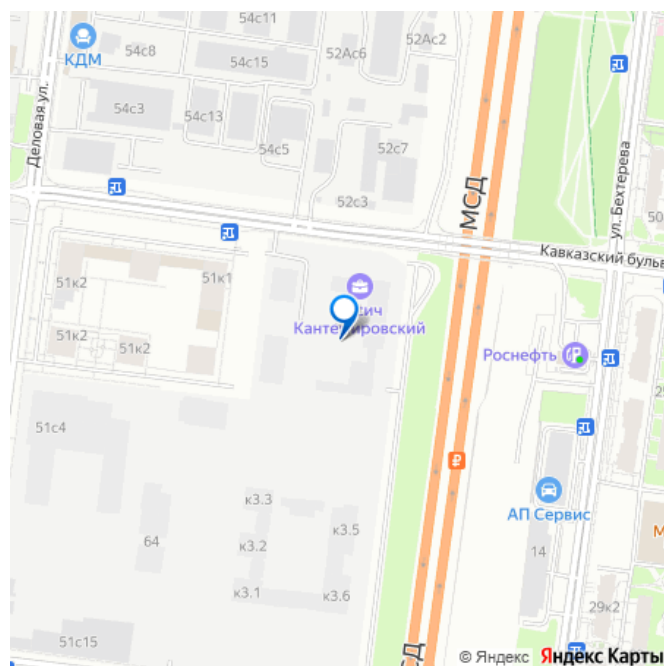

Создано: 16.10.2023 в 12:45

Обновлено: 05.04.2026 в 10:36

<https://move.ru/objects/6911315522>

MOVE Брокер, Концерн Русич

+7 (495) 127-65-74

Москва, Кавказский б-р, 4

16 860 700 ₺

Москва, Кавказский б-р, 4

Округ

[ЮАО, район Царицыно](#)

для заметок

Квартира

Количество комнат

1

Высота потолков

2.72 м

Жилая площадь

11 м²

Площадь кухни

14 м²

Общая площадь

39 м²

Этаж

31/32

Детали объекта

Тип сделки

Продам

Раздел

[Квартиры](#)

Квартира в новостройке

да

Покупка в ипотеку

да