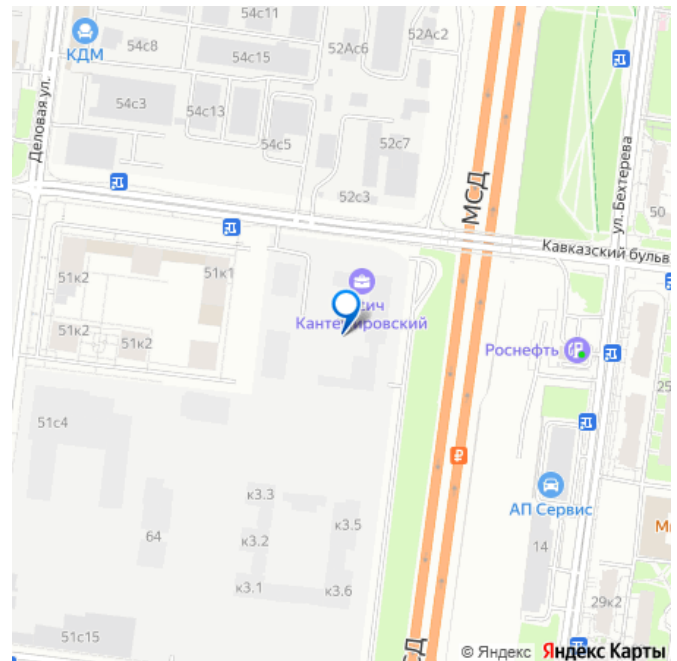

да

Описание

Квартира в ЖК Кантемировский, очередь 1 (застройщик Концерн Русич) расположенном в районе Царицыно. Высота потолков 2.72 м. Общая площадь балконов/лоджий 3 кв.м. Неподалёку расположены станции метро Кантемировская, Царицыно (2л). Жилой комплекс состоит из 6 корпусов переменной этажности от 17 до 32 этажей. Дома построены по кирпично-монолитной технологии, вентилируемые фасады облицованы окрашенными металлокассетами и цветной бетонной плиткой. В проекте представлены квартиры со стандартными и европланировками, кроме того предусмотрены современные мастер-спальни. Квартиры передаются без отделки, высота потолков составляет 2,72 м. На территории комплекса организована концепция многоуровневого ландшафтного дизайна. Она включает в себя арт-объекты, озеленение, спортивные площадки, пешеходный фонтан, аллеи и бульвары. Жителям доступны зоны со столиками для пикника, уютные места для отдыха, детские площадки с безопасным оборудованием, уединенные воркаут-площадки для занятий спортом. На территории построены 2 детских сада на 400 мест и средняя школа на 900 учащихся. Для автовладельцев предусмотрен подземный паркинг с кладовыми помещениями. На первых этажах жилых зданий запроектированы коммерческие пространства. Проект расположен в районе Царицыно. В 5-10 минутах пешком доступны медицинские и образовательные учреждения, торговые комплексы, магазины и парк Сосенки. Станции метро