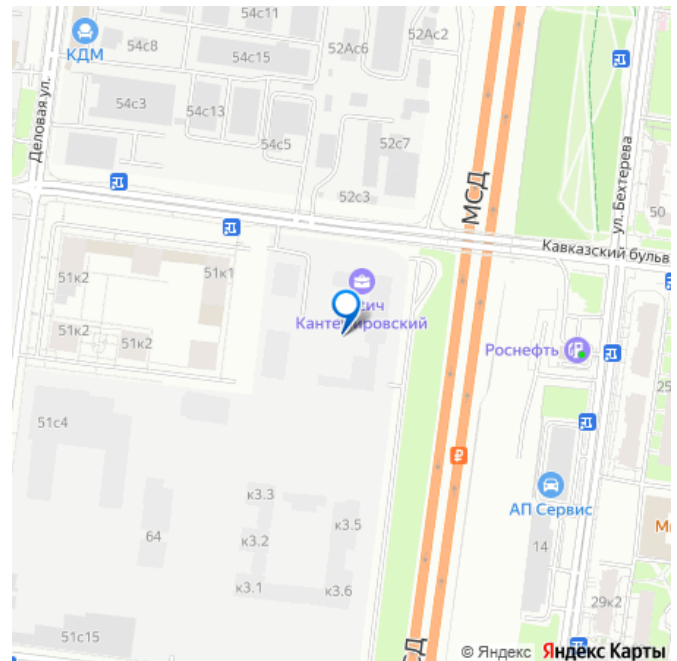

🕒 Создано: 09.04.2024 в 11:07

Обновлено: 05.04.2026 в 10:38

Москва, Кавказский б-р, 4

16 362 514 ₺

Москва, Кавказский б-р, 4

Округ

[ЮАО, район Царицыно](#)

для заметок

Квартира

Количество комнат

1

Высота потолков

2.72 м

Жилая площадь

11 м²

Площадь кухни

14 м²

Общая площадь

39 м²

Этаж

29/32

Детали объекта

Тип сделки

Продам

Раздел

[Квартиры](#)

Квартира в новостройке

да

Покупка в ипотеку

да