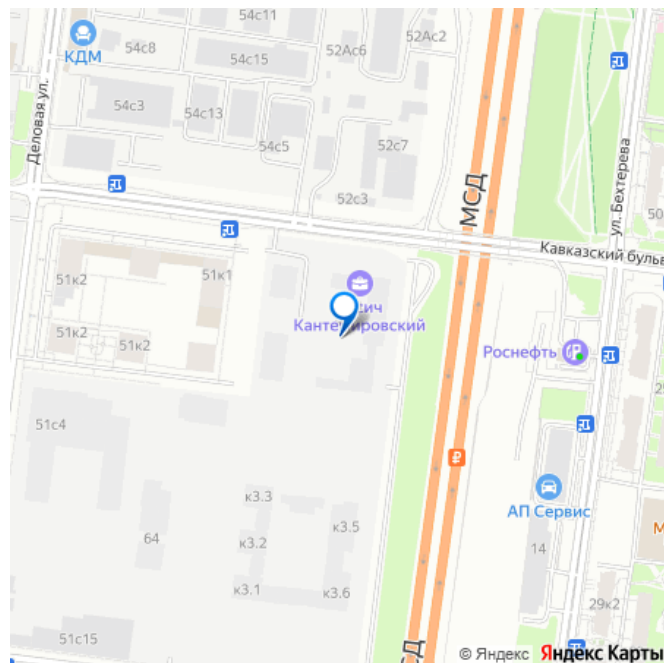

Квартира

Количество комнат

1

Высота потолков

2.72 м

Жилая площадь

11 м²

Площадь кухни

14 м²

Общая площадь

39 м²

Этаж

32/32