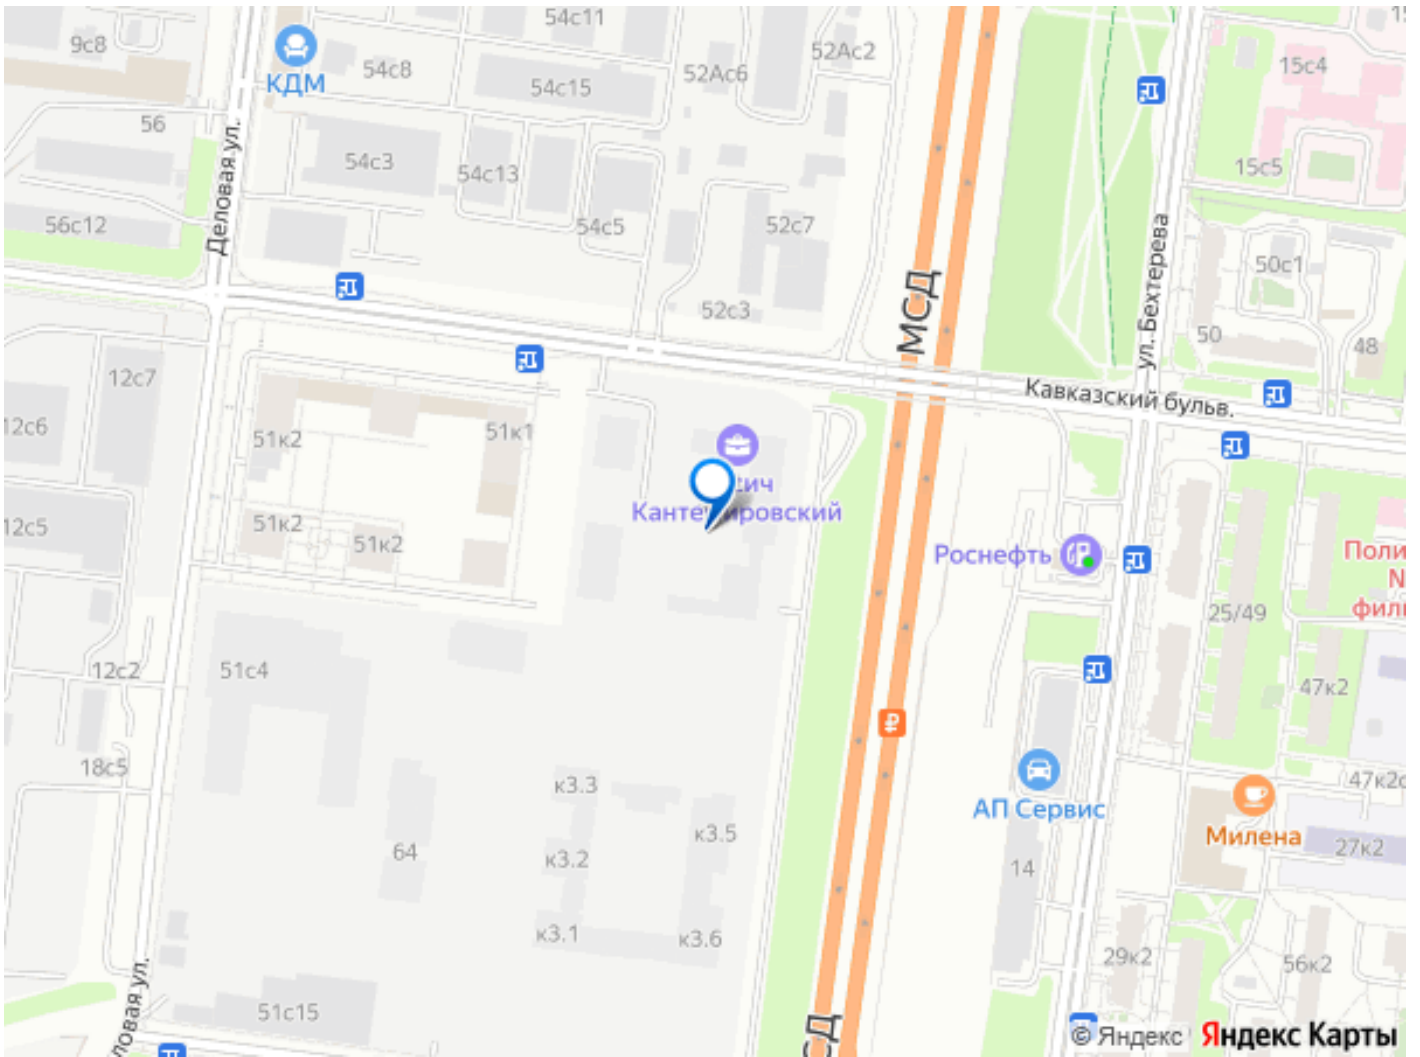

Кантемировская и Царицыно находятся в 15 и 20 минутах пешком соответственно. В соседних кварталах работают спортивные клубы, шахматный клуб, школа айкидо и айки-дзюдзюцу. Рядом находится выезд на МСД(ЮВХ). За 10 минут транспортом можно добраться до выезда на МКАД, за 15 минут — до ТТК, за 30 минут — до центра Москвы.