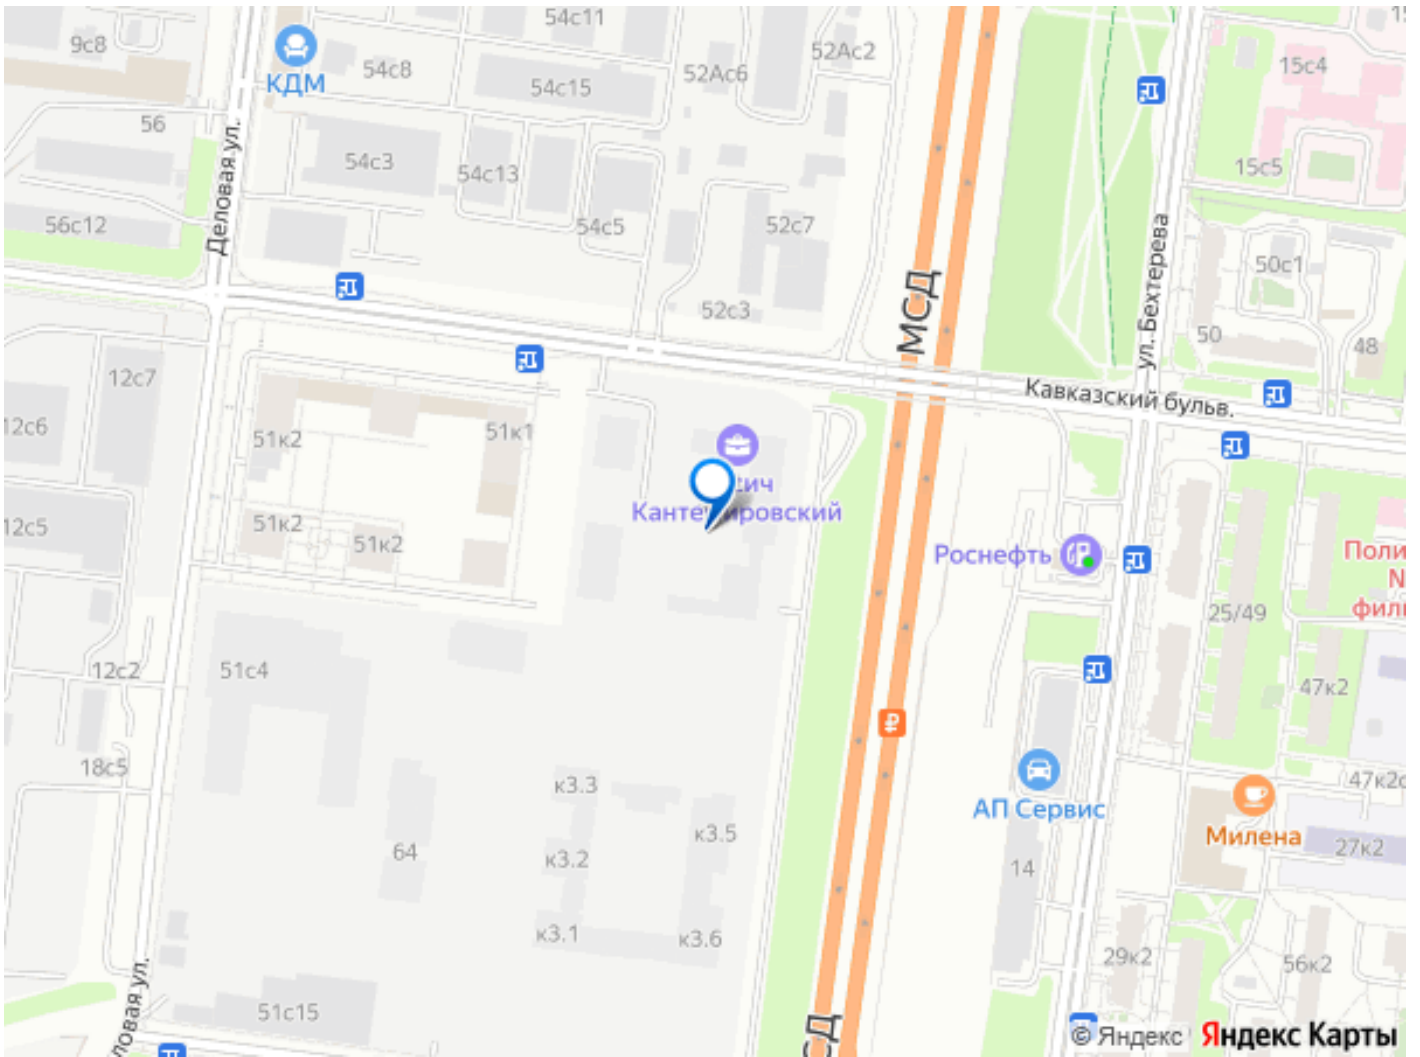

[Квартиры](#)

Квартира в новостройке

да

Покупка в ипотеку

да

Описание

Квартира в ЖК Кантемировский, очередь 1 (застройщик Концерн Русич) расположенном в районе Царицыно. Высота потолков 2.72 м. Общая площадь балконов/лоджий 4 кв.м. Неподалёку расположены станции метро Кантемировская, Царицыно (2л). Жилой комплекс состоит из 6 корпусов переменной этажности от 17 до 32 этажей. Дома построены по кирпично-монолитной технологии, вентилируемые фасады облицованы окрашенными металлокассетами и цветной бетонной плиткой. В проекте представлены квартиры со стандартными и европланировками, кроме того предусмотрены современные мастер-спальни. Квартиры передаются без отделки, высота потолков составляет 2,72 м. На территории комплекса организована концепция многоуровневого ландшафтного дизайна. Она включает в себя арт-объекты, озеленение, спортивные площадки, пешеходный фонтан, аллеи и бульвары. Жителям доступны зоны со столиками для пикника, уютные места для отдыха, детские площадки с безопасным оборудованием, уединенные воркаут-площадки для занятий спортом. На территории построены 2 детских сада на 400 мест и средняя школа на 900 учащихся. Для автовладельцев предусмотрен подземный паркинг с кладовыми помещениями. На первых этажах жилых зданий запроектированы коммерческие пространства. Проект расположен в районе Царицыно. В 5-10 минутах пешком доступны медицинские и образовательные учреждения, торговые комплексы, магазины и парк Сосенки. Станции метро

Кантемировская и Царицыно находятся в 15 и 20 минутах пешком соответственно. В соседних кварталах работают спортивные клубы, шахматный клуб, школа айкидо и айки-дзюдзюцу. Рядом находится выезд на МСД(ЮВХ). За 10 минут транспортом можно добраться до выезда на МКАД, за 15 минут — до ТТК, за 30 минут — до центра Москвы.