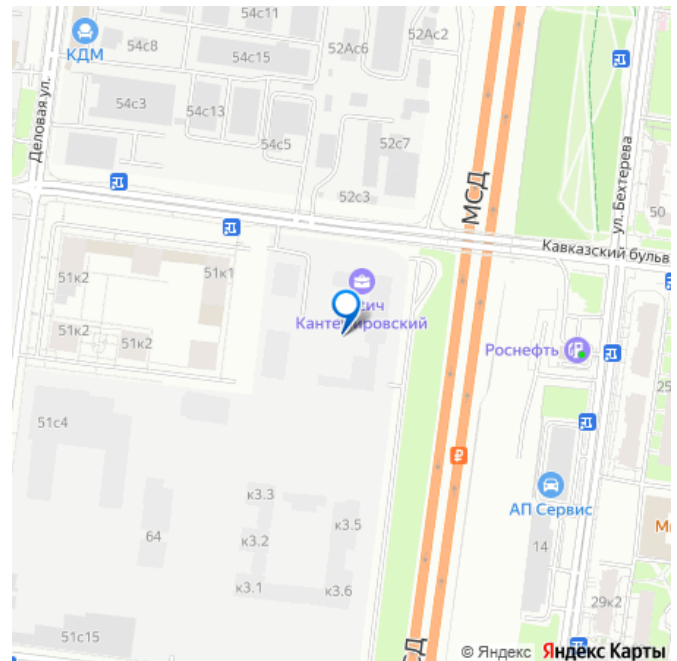

Квартира

Количество комнат

1

Высота потолков

2.72 м

Жилая площадь

11 м²

Площадь кухни

14 м²

Общая площадь

39 м²

Этаж

24/32