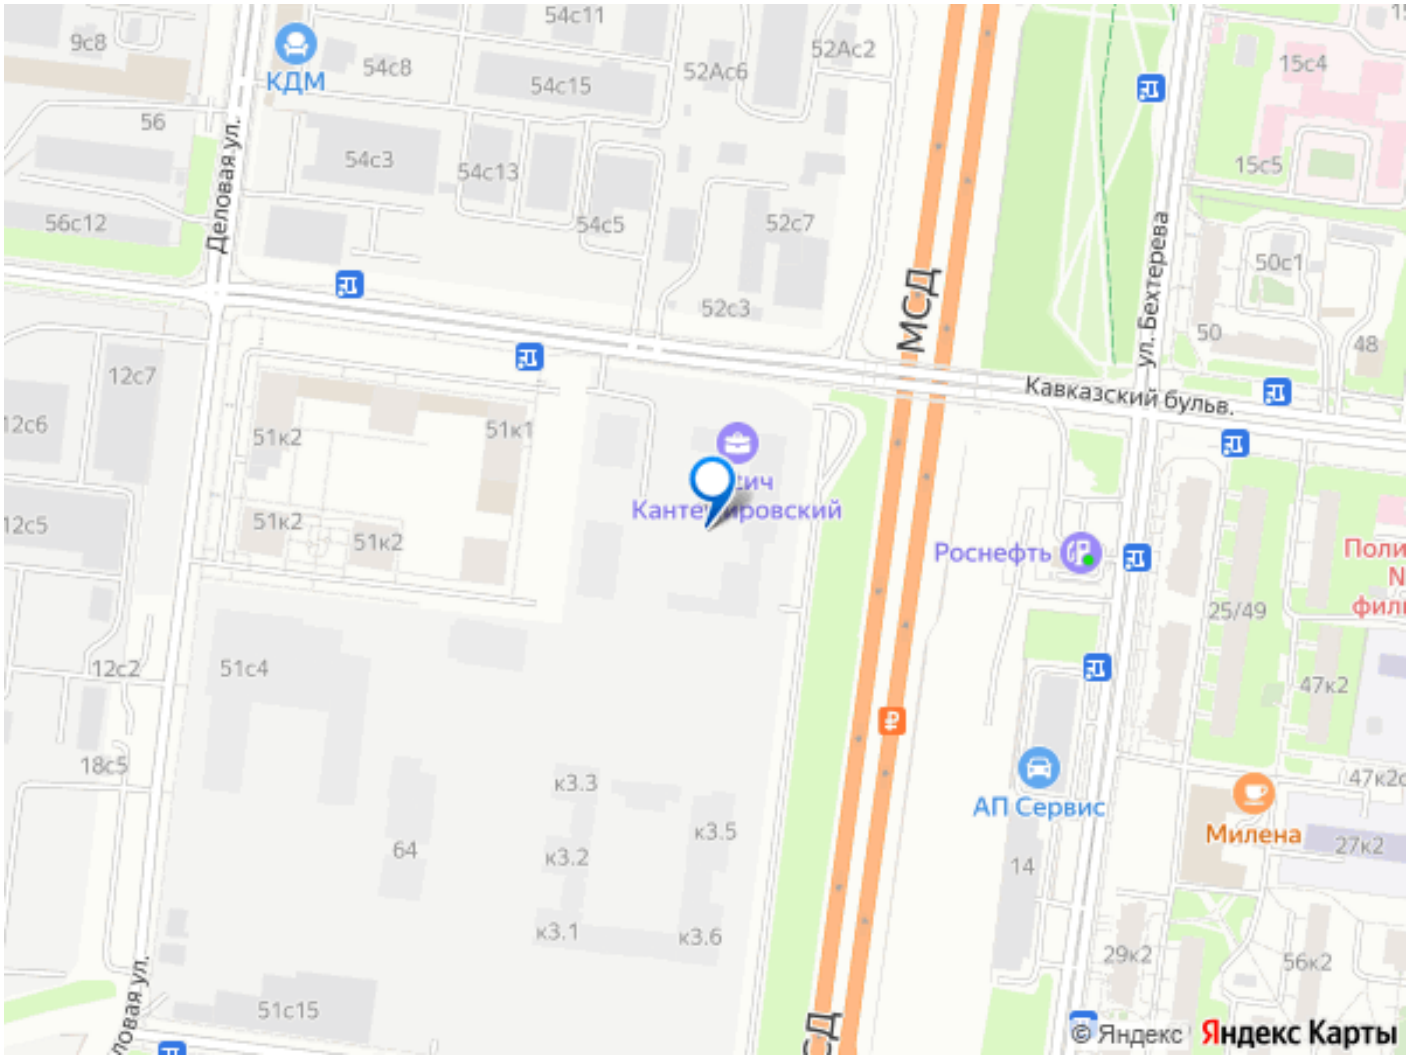

Раздел

[Квартиры](#)

Квартира в новостройке

да

Покупка в ипотеку

да

Описание

Квартира в ЖК Кантемировский, очередь 1 (застройщик Концерн Русич) расположенном в районе Царицыно. Высота потолков 2.72 м. Общая площадь балконов/лоджий 3 кв.м. Неподалёку расположены станции метро Кантемировская, Царицыно (2л). Жилой комплекс состоит из 6 корпусов переменной этажности от 17 до 32 этажей. Дома построены по кирпично-монолитной технологии, вентилируемые фасады облицованы окрашенными металлокассетами и цветной бетонной плиткой. В проекте представлены квартиры со стандартными и европланировками, кроме того предусмотрены современные мастер-спальни. Квартиры передаются без отделки, высота потолков составляет 2,72 м. На территории комплекса организована концепция многоуровневого ландшафтного дизайна. Она включает в себя арт-объекты, озеленение, спортивные площадки, пешеходный фонтан, аллеи и бульвары. Жителям доступны зоны со столиками для пикника, уютные места для отдыха, детские площадки с безопасным оборудованием, уединенные воркаут-площадки для занятий спортом. На территории построены 2 детских сада на 400 мест и средняя школа на 900 учащихся. Для автовладельцев предусмотрен подземный паркинг с кладовыми помещениями. На первых этажах жилых зданий запроектированы коммерческие пространства. Проект расположен в районе Царицыно. В 5-10 минутах пешком доступны медицинские и образовательные учреждения, торговые комплексы, магазины и парк Сосенки. Станции метро

Кантемировская и Царицыно находятся в 15 и 20 минутах пешком соответственно. В соседних кварталах работают спортивные клубы, шахматный клуб, школа айкидо и айки-дзюдзюцу. Рядом находится выезд на МСД(ЮВХ). За 10 минут транспортом можно добраться до выезда на МКАД, за 15 минут — до ТТК, за 30 минут — до центра Москвы.