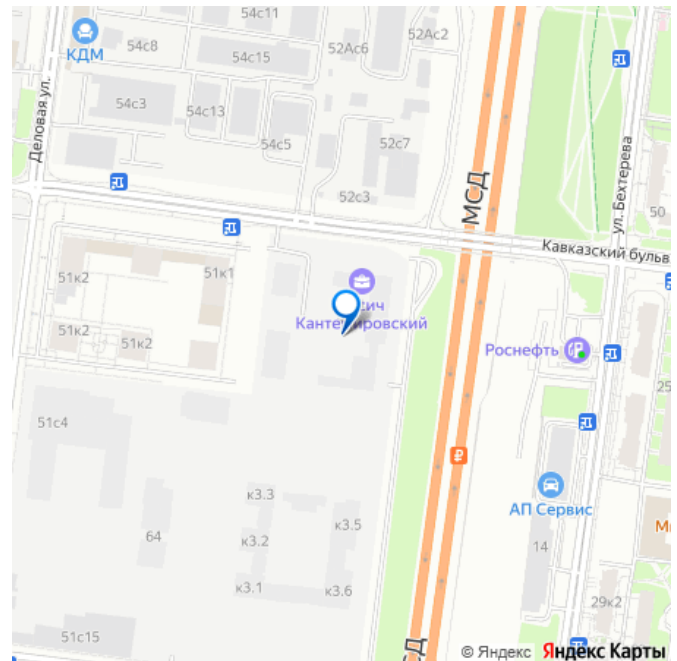

🕒 Создано: 19.08.2024 в 11:14

🔄 Обновлено: 03.04.2026 в 10:40

Москва, Кавказский б-р, 4

16 218 994 ₺

Москва, Кавказский б-р, 4

Округ

[ЮАО, район Царицыно](#)

для заметок

Квартира

Количество комнат

1

Высота потолков

2.72 м

Жилая площадь

11 м²

Площадь кухни

14 м²

Общая площадь

39 м²

Этаж

27/32

Детали объекта

Тип сделки

Продам

Раздел

[Квартиры](#)

Квартира в новостройке

да

Покупка в ипотеку

да