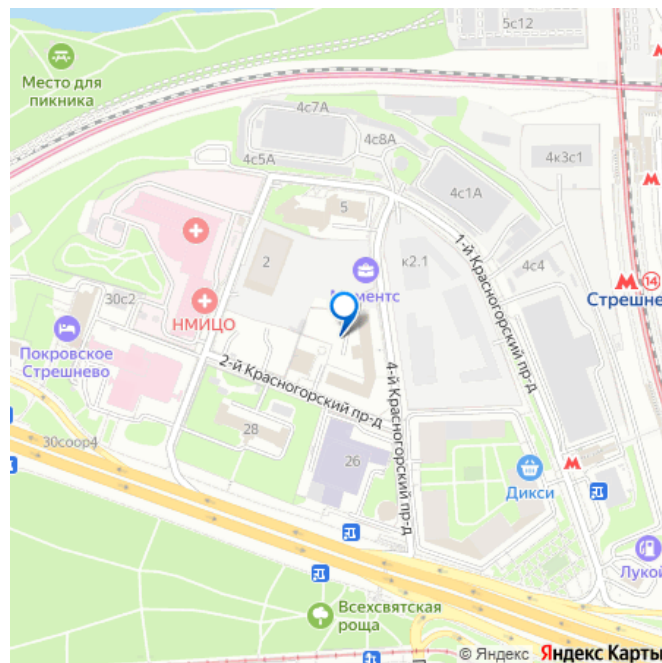

Квартира

Количество комнат

1

Высота потолков

2.85 м

Жилая площадь

15.14 м²

Площадь кухни

18.76 м²

Общая площадь

40.6 м²

Этаж

27/30