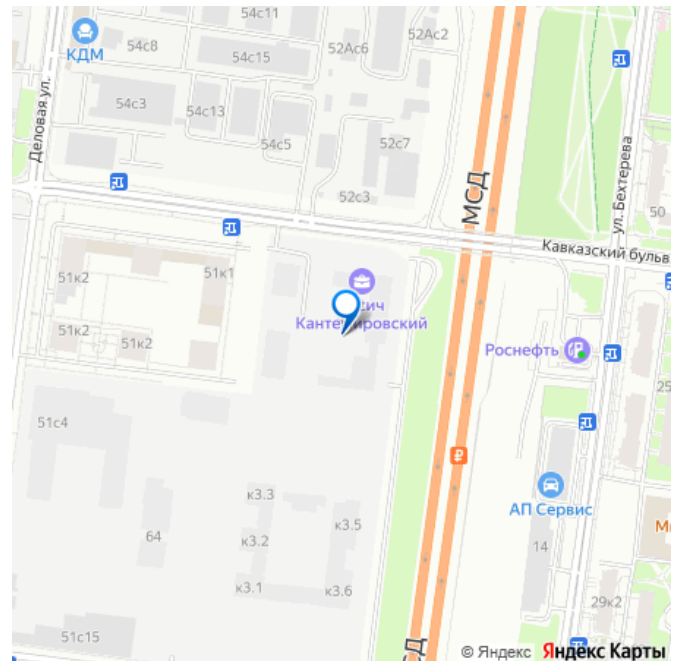

Раздел

[Квартиры](#)

Квартира в новостройке

да

Покупка в ипотеку

да

Описание

Квартира в ЖК Кантемировский, очередь 2 (застройщик Концерн Русич) расположенном в районе Царицыно. Высота потолков 2.72 м. Общая площадь балконов/лоджий 4 кв.м. Неподалёку расположены станции метро Кантемировская, Царицыно (2л). Жилой комплекс состоит из 6 корпусов переменной этажности от 17 до 32 этажей. Дома построены по кирпично-монолитной технологии, вентилируемые фасады облицованы окрашенными металлокассетами и цветной бетонной плиткой. В проекте представлены квартиры со стандартными и европланировками, кроме того предусмотрены современные мастер-спальни. Квартиры передаются без отделки, высота потолков составляет 2,72 м. На территории комплекса организована концепция многоуровневого ландшафтного дизайна. Она включает в себя арт-объекты, озеленение, спортивные площадки, пешеходный фонтан, аллеи и бульвары. Жителям доступны зоны со столиками для пикника, уютные места для отдыха, детские площадки с безопасным оборудованием, уединенные воркаут-площадки для занятий спортом. На территории построены 2 детских сада на 400 мест и средняя школа на 900 учащихся. Для автовладельцев предусмотрен подземный паркинг с кладовыми помещениями. На первых этажах жилых зданий запроектированы коммерческие пространства. Проект расположен в районе Царицыно. В 5-10 минутах пешком доступны медицинские и образовательные учреждения, торговые комплексы, магазины и парк Сосенки. Станции метро

Кантемировская и Царицыно находятся в 15 и 20 минутах пешком соответственно. В соседних кварталах работают спортивные клубы, шахматный клуб, школа айкидо и айки-дзюдзюцу. Рядом находится выезд на МСД(ЮВХ). За 10 минут транспортом можно добраться до выезда на МКАД, за 15 минут — до ТТК, за 30 минут — до центра Москвы.