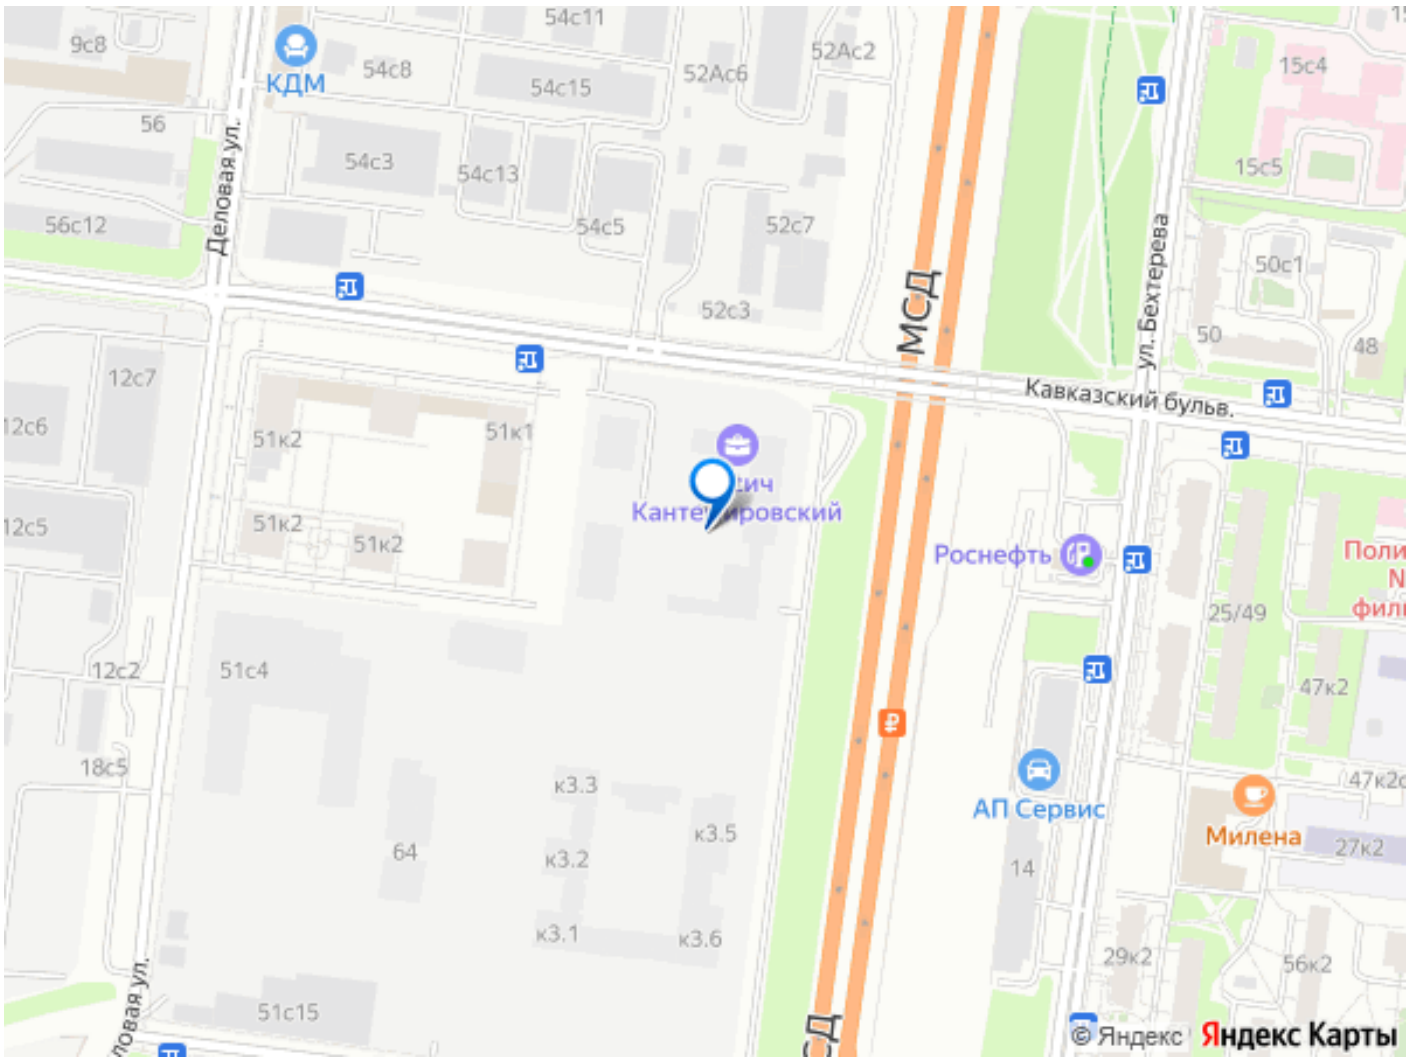

Раздел

[Квартиры](#)

Квартира в новостройке

да

Покупка в ипотеку

да

Описание

Квартира в ЖК Кантемировский, очередь 2 (застройщик Концерн Русич) расположенном в районе Царицыно. Высота потолков 2.72 м. Общая площадь балконов/лоджий 4 кв.м. Неподалёку расположены станции метро Кантемировская, Царицыно (2л). Жилой комплекс состоит из 6 корпусов переменной этажности от 17 до 32 этажей. Дома построены по кирпично-монолитной технологии, вентилируемые фасады облицованы окрашенными металлокассетами и цветной бетонной плиткой. В проекте представлены квартиры со стандартными и европланировками, кроме того предусмотрены современные мастер-спальни. Квартиры передаются без отделки, высота потолков составляет 2,72 м. На территории комплекса организована концепция многоуровневого ландшафтного дизайна. Она включает в себя арт-объекты, озеленение, спортивные площадки, пешеходный фонтан, аллеи и бульвары. Жителям доступны зоны со столиками для пикника, уютные места для отдыха, детские площадки с безопасным оборудованием, уединенные воркаут-площадки для занятий спортом. На территории построены 2 детских сада на 400 мест и средняя школа на 900 учащихся. Для автовладельцев предусмотрен подземный паркинг с кладовыми помещениями. На первых этажах жилых зданий запроектированы коммерческие пространства. Проект расположен в районе Царицыно. В 5-10 минутах пешком доступны медицинские и образовательные учреждения, торговые комплексы, магазины и парк Сосенки. Станции метро

Кантемировская и Царицыно находятся в 15 и 20 минутах пешком соответственно. В соседних кварталах работают спортивные клубы, шахматный клуб, школа айкидо и айки-дзюдзюцу. Рядом находится выезд на МСД(ЮВХ). За 10 минут транспортом можно добраться до выезда на МКАД, за 15 минут — до ТТК, за 30 минут — до центра Москвы.