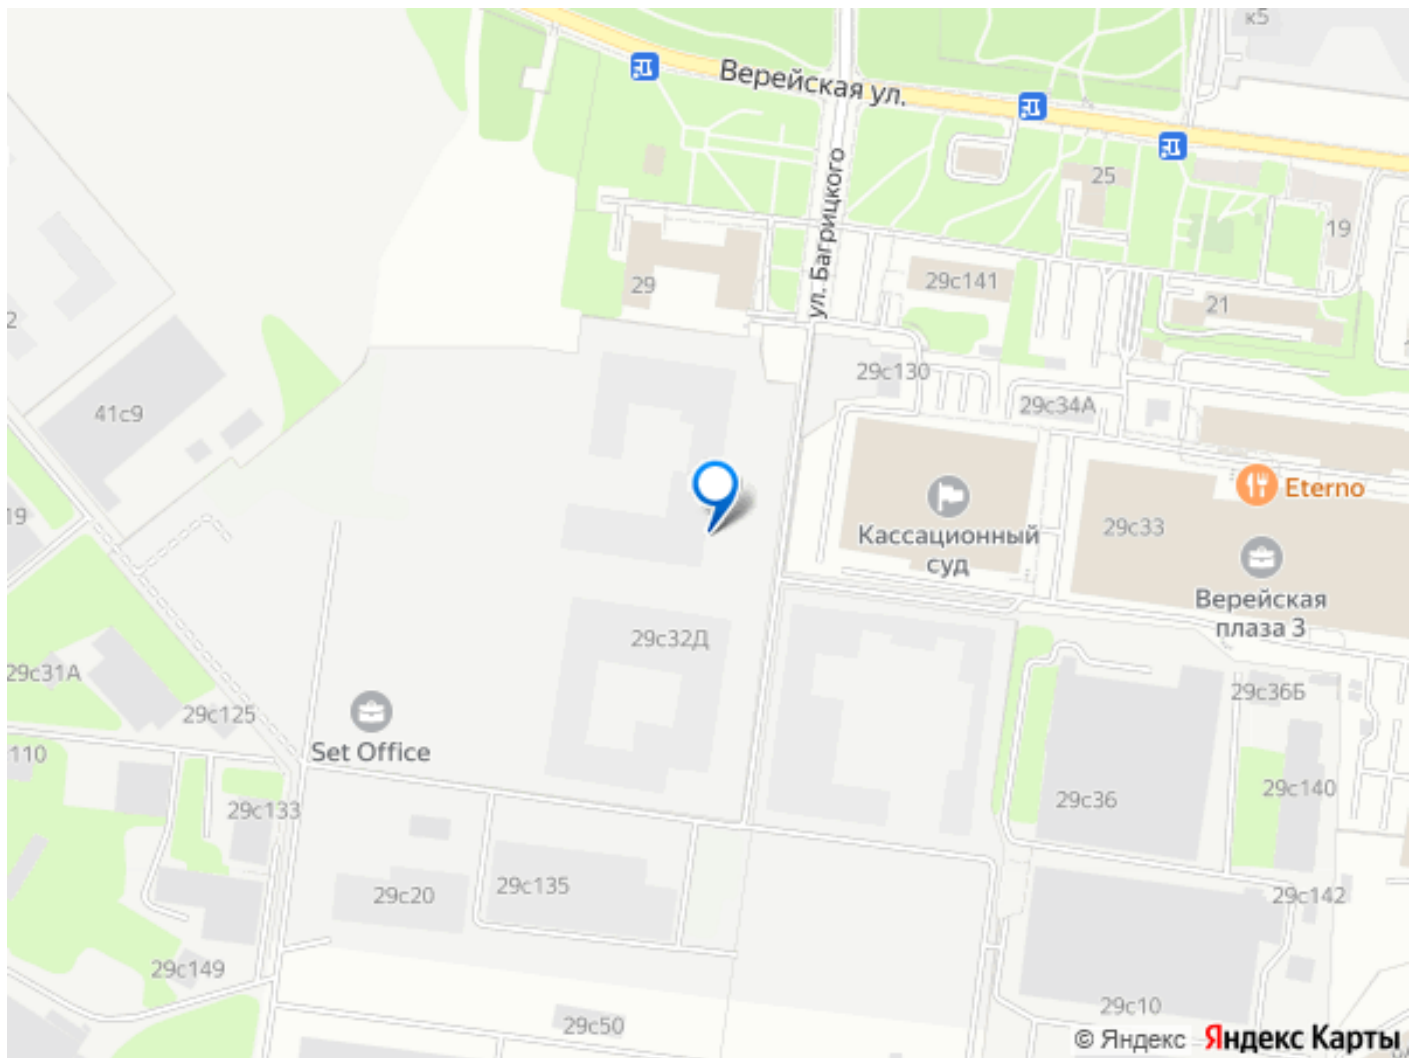

Расположение комплекса: Пешком: • Метро «Давыдково» - 17 минут • Парк «Долина реки

Сетунь» - 3 минуты • Открытие новых станций метро в шаговой доступности в будущем Инфраструктура: Разнообразить свой день резиденты Веер смогут также проводя больше времени на свежем воздухе. Двор разделен на 4 зоны разных эмоций и действий, которые пересечены и соединены веерными прогулочными маршрутами: • Спортивная площадка устроена в глубине «Кленовой рощи» • В «Чайном домике» будет создан навес с утеплением для отдыха в любую погоду • Площадки для детей воплотятся в «Волшебный лес» с цветами, зеркалами и световым дизайном • «Центральная площадь» устроена у водного оазиса живописного пруда. На машине: • «Москва-Сити» - 15 минут • Садовое кольцо - 20 минут • ТЦ «Океания» - 8 минут • ТЦ «Времена года» - 13 минут • Сколково - 12 минут • Гребной канал - 17 минут Компания MR предлагает своим клиентам специальные условия приобретения квартир в рамках программ ипотечного кредитования от банков-партнеров.