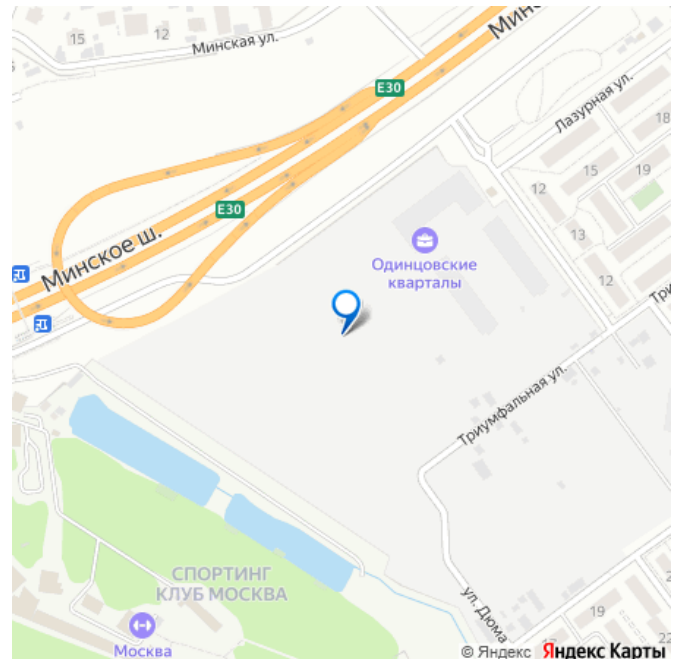

Создано: 24.03.2026 в 11:46

Обновлено: 04.04.2026 в 11:19

MOVE Брокер, Вектор Недвижимости

+7 (495) 127-65-74

Москва, деревня Солманово, Минское шоссе, 1

9 292 000 ₺

Москва, деревня Солманово, Минское шоссе, 1

Квартира

Количество комнат

1

Высота потолков

2.9 м

Жилая площадь

14 м²

Площадь кухни

19.1 м²

Общая площадь

41.1 м²

Этаж

12/14

Детали объекта

Тип сделки

Продам

Раздел

[Квартиры](#)

Квартира в новостройке

да

Покупка в ипотеку

да

возможна ипотека

для заметок