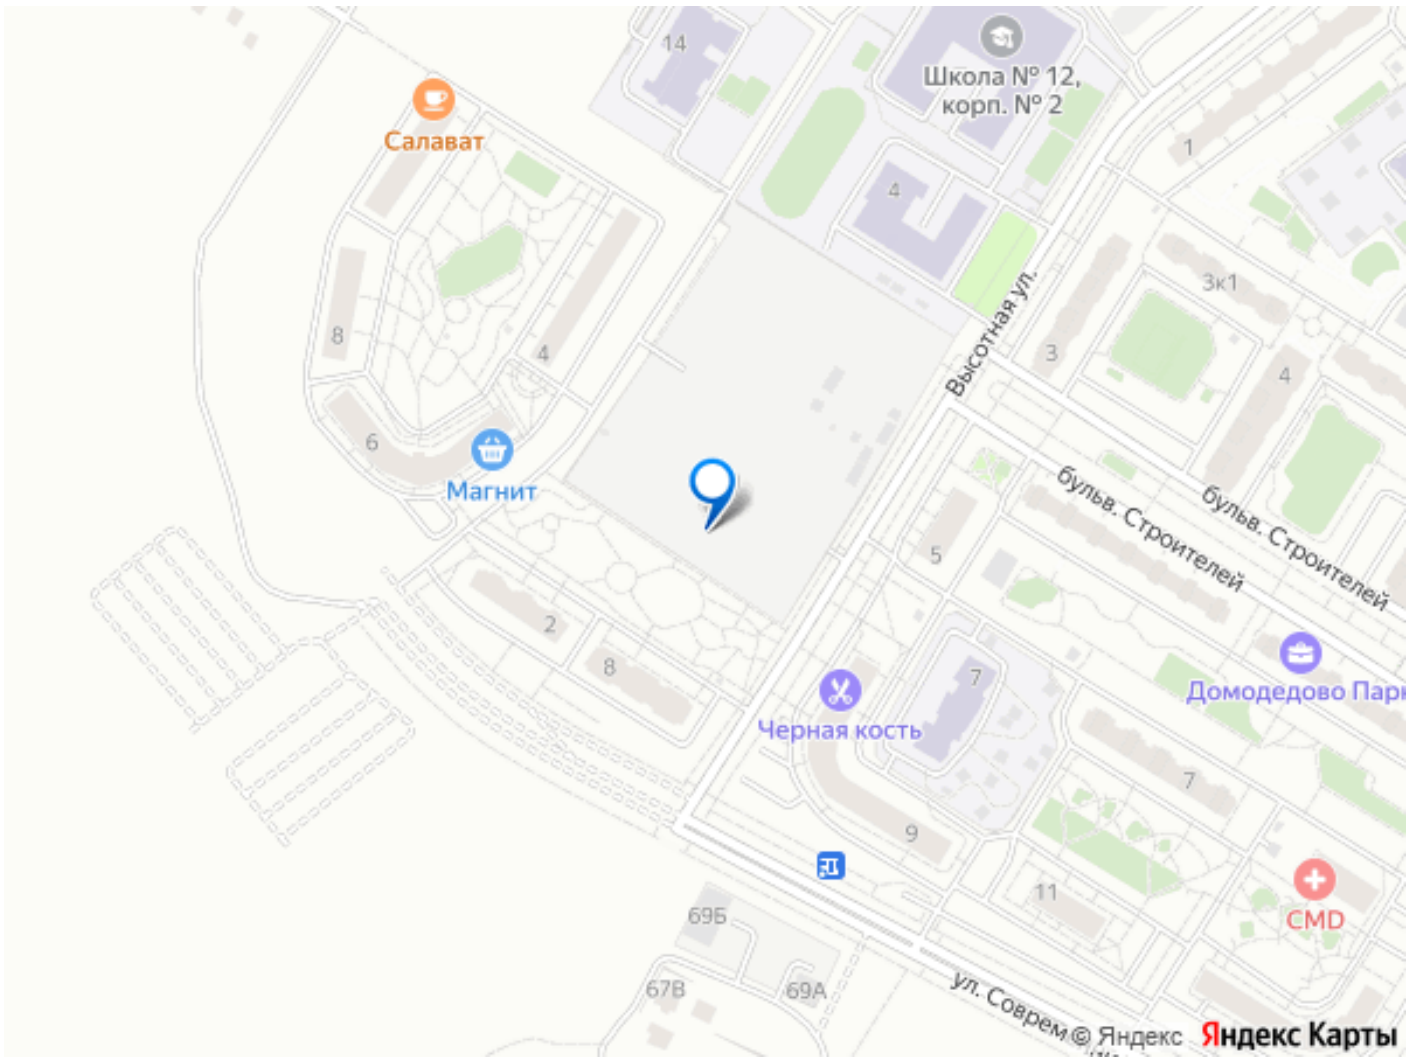

Международный аэропорт Домодедово находится в 50 минутах транспортом, а Ж/Д платформа Ленинская в 20 минутах пешком.

Move.ru - вся недвижимость России