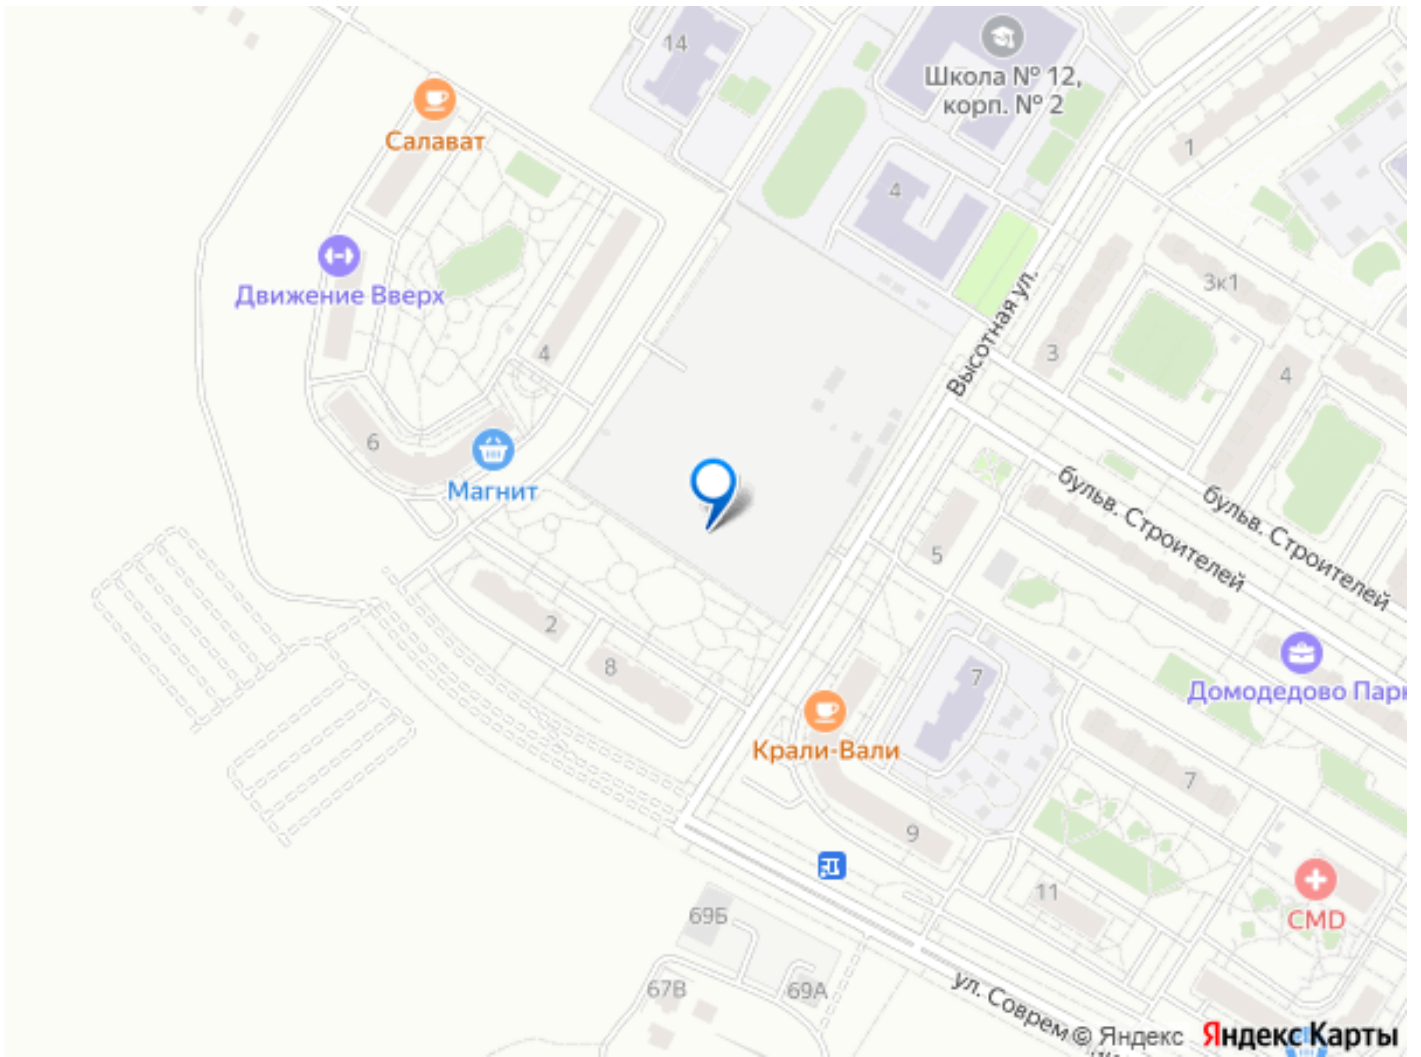

Международный аэропорт Домодедово находится в 50 минутах транспортом, а Ж/Д платформа Ленинская в 20 минутах пешком.

Move.ru - вся недвижимость России