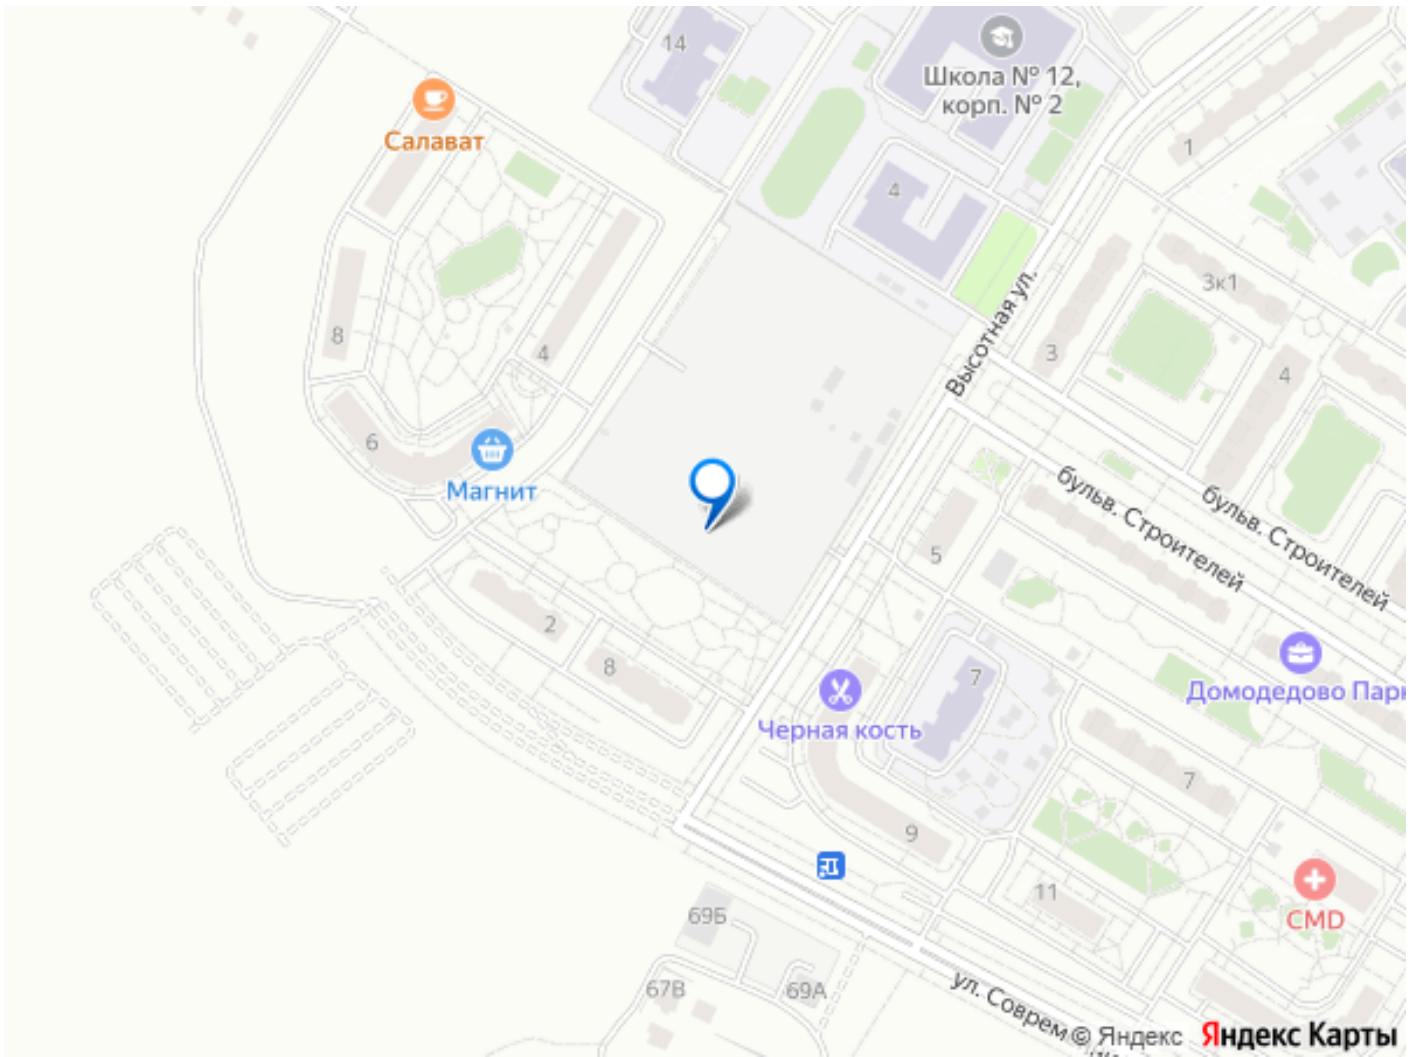

Международный аэропорт Домодедово находится в 50 минутах транспортом, а Ж/Д платформа Ленинская в 20 минутах пешком.

Move.ru - вся недвижимость России