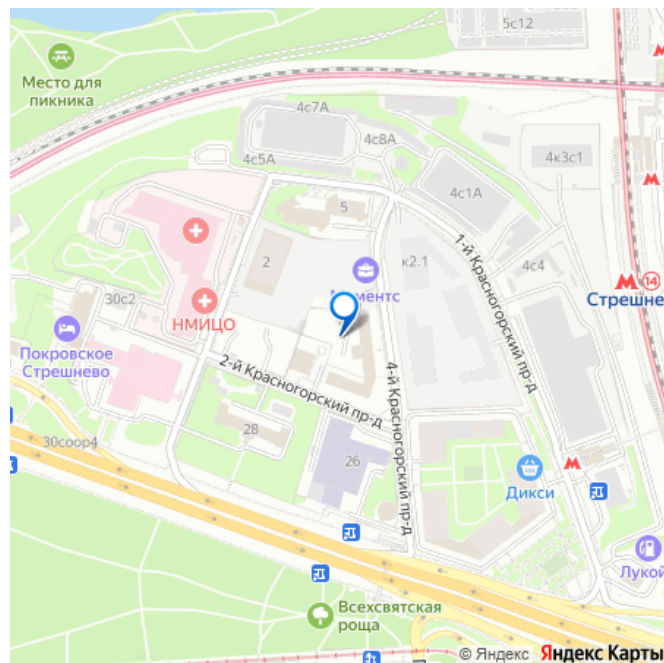

для заметок

возможна ипотека

Описание

Квартира в ЖК Моментс, очередь 2 (застройщик FORMA) расположенном в районе Щукино. Высота потолков 2.85 м. Неподалёку расположены станции метро Стрешнево (14л). Проект представляет собой активный? городской? кластер, состоящий? из двух кварталов и отдельно стоящей? башни. Жилой комплекс включает 8 корпусов высотой от 4 до 47 этажей. Архитектурный? облик спроектирован одним из ведущих бюро Камень. В отделке фасадов используются витражное остекление и композитные панели. В проекте предусмотрены дизайнерские входные группы с использованием природных материалов, а в лобби находятся лаундж-зона и коворкинг. В жилом комплексе представлено множество планировочных решений европейского формата. Сдаются они с подчистовой отделкой и высотой потолков от 2,83 до 3,6 метра. Есть возможность объединения планировок. Из большей части квартир открывается прекрасный вид на парк. В проекте предусмотрено иммерсивное дворовое и общественное пространство от бюро Gillespies: двор с фонтаном, зеленые и сенсорные сады, лаунж-зоны, пространства для пикников и общения, зоны активного отдыха, разнообразная коммерческая инфраструктура. На территории комплекса спроектированы детский сад и школа, детские и спортивные площадки из натуральных материалов. Для владельцев автомобилей оборудован охраняемый

подземный паркинг на 795 машиномест. Есть кладовые для хранения сезонных вещей.

Жилой комплекс находится в районе Щукино с развитой инфраструктурой. В ближайшем окружении музеи, образовательные учреждения, современная торговая инфраструктура, фитнес-клубы, рестораны, кафе, парикмахерские, бьюти-салоны, компании сферы услуг и много другое. До МЦК Стрешнево 5 минут пешком. До Кремля всего 15 минут транспортом.