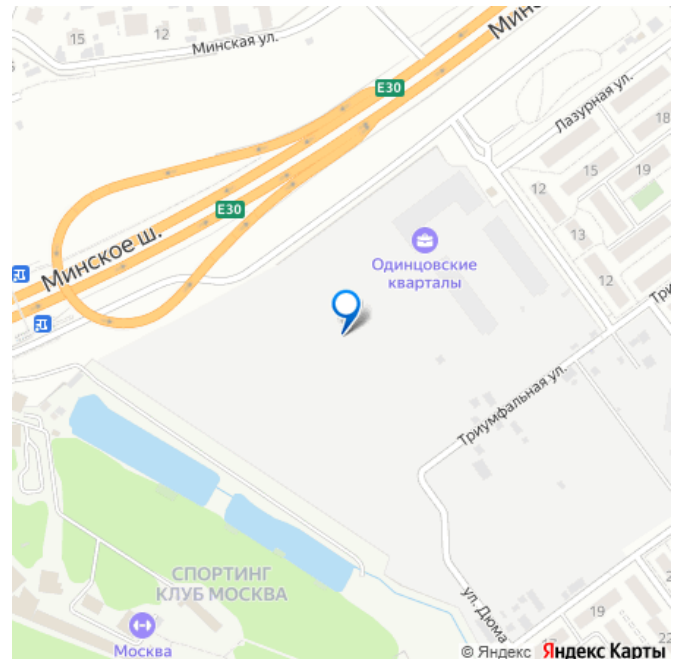

🕒 Создано: 24.03.2026 в 11:46

🔄 Обновлено: 11.04.2026 в 11:22

MOVE Брокер, Вектор Недвижимости

+7 (495) 127-65-74

Москва, деревня Солманово, Минское шоссе, 1

11 457 000 ₺

Москва, деревня Солманово, Минское шоссе, 1

Квартира

Количество комнат

1

Высота потолков

2.9 м

Жилая площадь

14 м²

Площадь кухни

20.1 м²

Общая площадь

42.1 м²

Этаж

12/14

Детали объекта

Тип сделки

Продам

Раздел

[Квартиры](#)

Ремонт

с отделкой

Квартира в новостройке

да

Покупка в ипотеку

для заметок