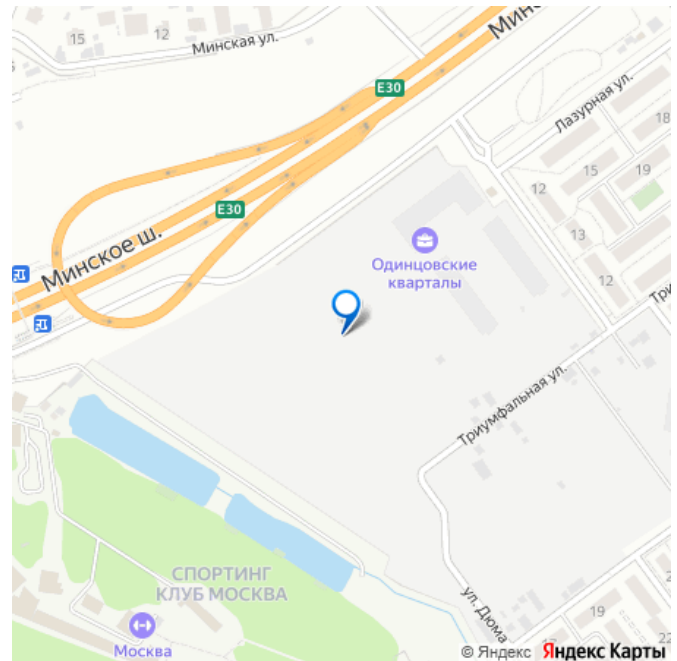

Квартира

Количество комнат

1

Высота потолков

2.9 м

Жилая площадь

14 м²

Площадь кухни

20.1 м²

Общая площадь

42.1 м²

Этаж

3/14