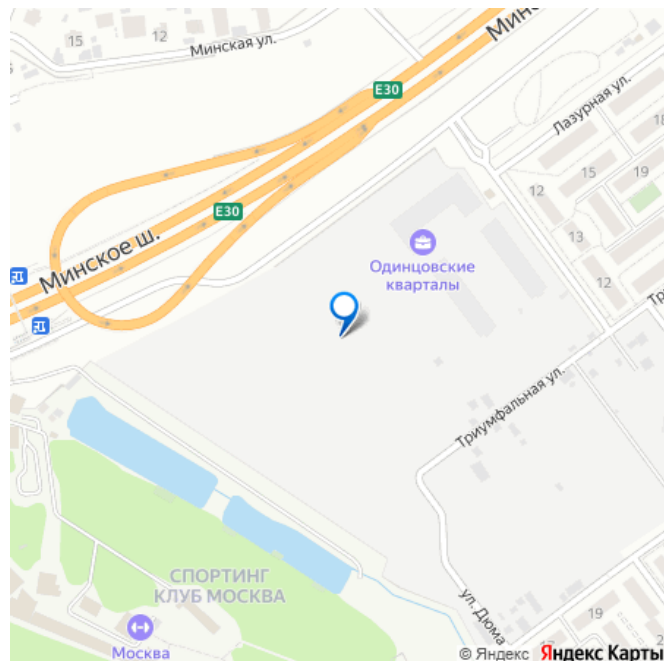

🕒 Создано: 24.03.2026 в 11:46

🔄 Обновлено: 11.04.2026 в 11:22

MOVE Брокер, Вектор Недвижимости
+7 (495) 127-65-74

Москва, деревня Солманово, Минское шоссе, 1

11 402 000 ₺

Москва, деревня Солманово, Минское шоссе, 1

для заметок

Квартира

Количество комнат

1

Высота потолков

2.9 м

Жилая площадь

14 м²

Площадь кухни

20.1 м²

Общая площадь

42.1 м²

Этаж

6/14

Детали объекта

Тип сделки

Продам

Раздел

[Квартиры](#)

Ремонт

с отделкой

Квартира в новостройке

да

Покупка в ипотеку