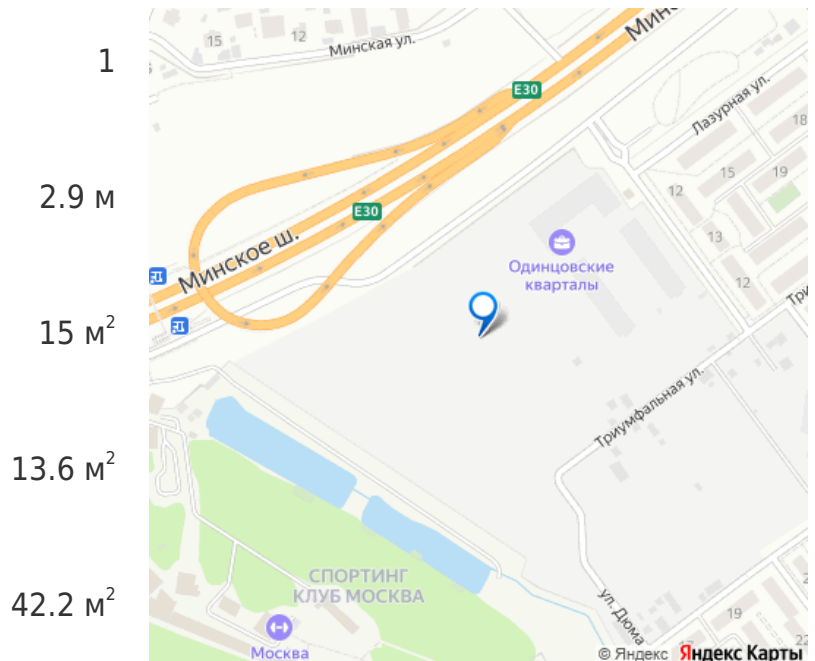

Создано: 03.03.2026 в 11:18

Обновлено: 07.04.2026 в 11:21

MOVE Брокер, Вектор Недвижимости

+7 (495) 127-65-74

Москва, деревня Солманово, Минское шоссе, 1

9 484 000 ₺

Москва, деревня Солманово, Минское шоссе, 1

Квартира

Количество комнат

1

Высота потолков

2.9 м

Жилая площадь

15 м²

Площадь кухни

13.6 м²

Общая площадь

42.2 м²

Этаж

8/10

Детали объекта

Тип сделки

Продам

Раздел

[Квартиры](#)

Квартира в новостройке

да

Покупка в ипотеку

да

возможна ипотека

для заметок