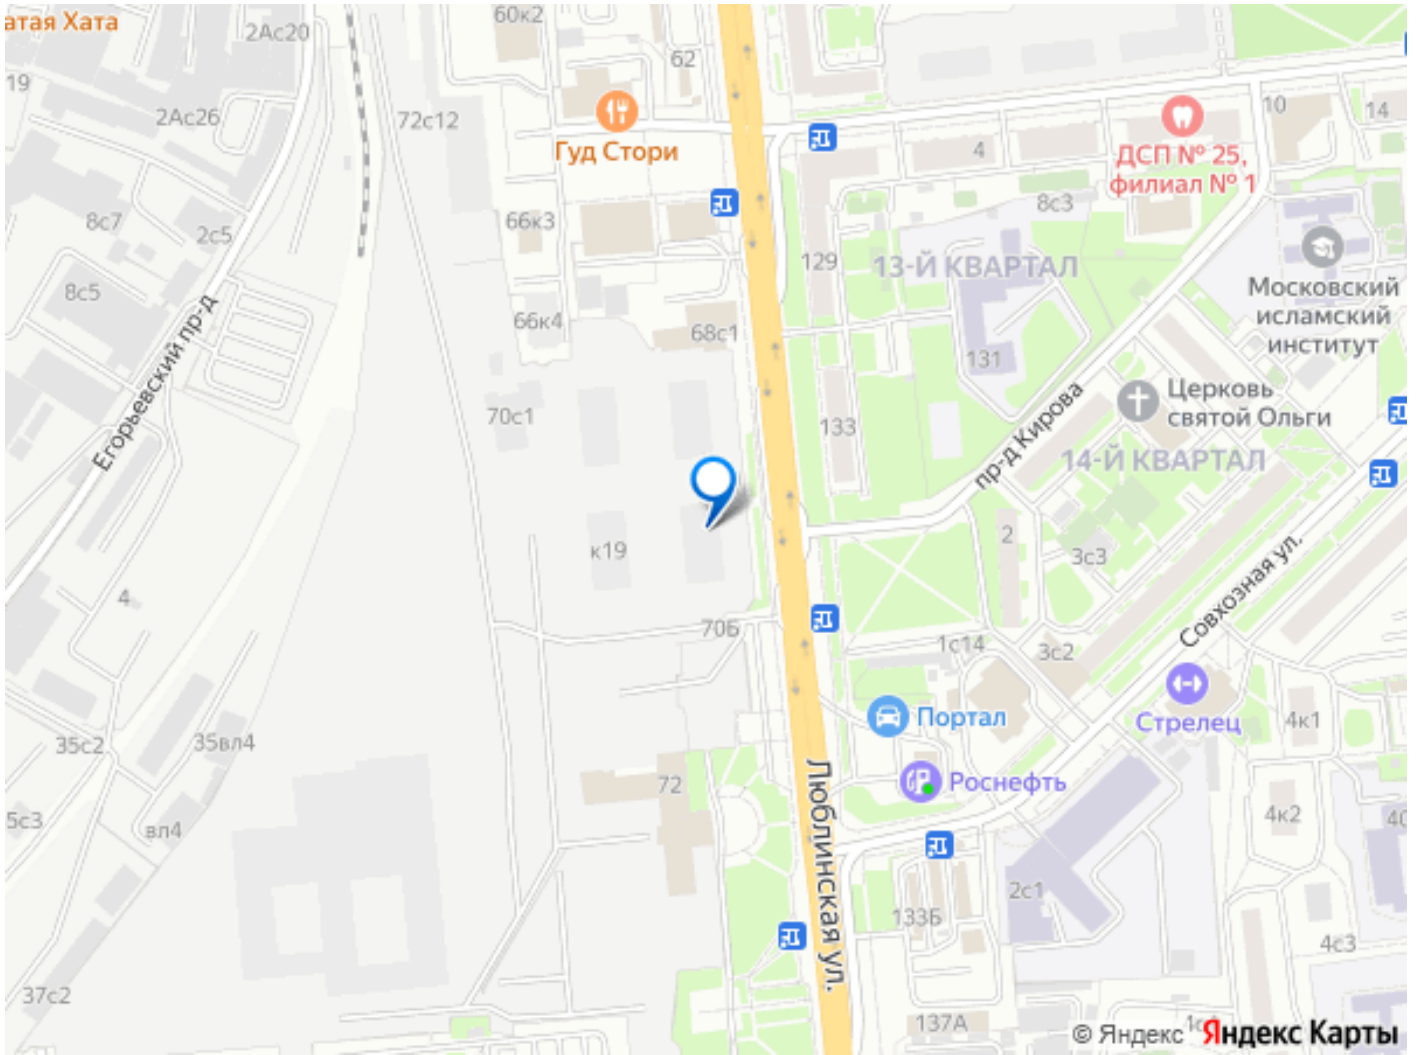

Move.ru - вся недвижимость России