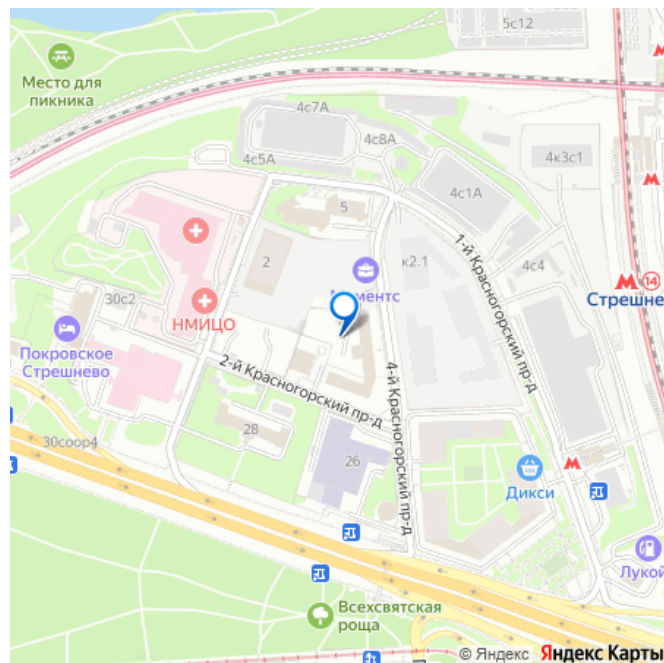

возможна ипотека

Описание

Квартира в ЖК Моментс, очередь 2 (застройщик FORMA) расположенном в районе Щукино. Высота потолков 2.87 м. Неподалёку расположены станции метро Стрешнево (14л). Проект представляет собой активный? городской? кластер, состоящий? из двух кварталов и отдельно стоящей? башни. Жилой комплекс включает 8 корпусов высотой от 4 до 47 этажей. Архитектурный? облик спроектирован одним из ведущих бюро Камень. В отделке фасадов используются витражное остекление и композитные панели. В проекте предусмотрены дизайнерские входные группы с использованием природных материалов, а в лобби находятся лаундж-зона и коворкинг. В жилом комплексе представлено множество планировочных решений европейского формата. Сдаются они с подчистовой отделкой и высотой потолков от 2,83 до 3,6 метра. Есть возможность объединения планировок. Из большей части квартир открывается прекрасный вид на парк. В проекте предусмотрено иммерсивное дворовое и общественное пространство от бюро Gillespies: двор с фонтаном, зеленые и сенсорные сады, лаунж-зоны, пространства для пикников и общения, зоны активного отдыха, разнообразная коммерческая инфраструктура. На территории комплекса спроектированы детский сад и школа, детские и спортивные площадки из натуральных материалов. Для владельцев автомобилей оборудован охраняемый

подземный паркинг на 795 машиномест. Есть кладовые для хранения сезонных вещей.

Жилой комплекс находится в районе Щукино с развитой инфраструктурой. В ближайшем окружении музеи, образовательные учреждения, современная торговая инфраструктура, фитнес-клубы, рестораны, кафе, парикмахерские, бьюти-салоны, компании сферы услуг и много другое. До МЦК Стрешнево 5 минут пешком. До Кремля всего 15 минут транспортом.