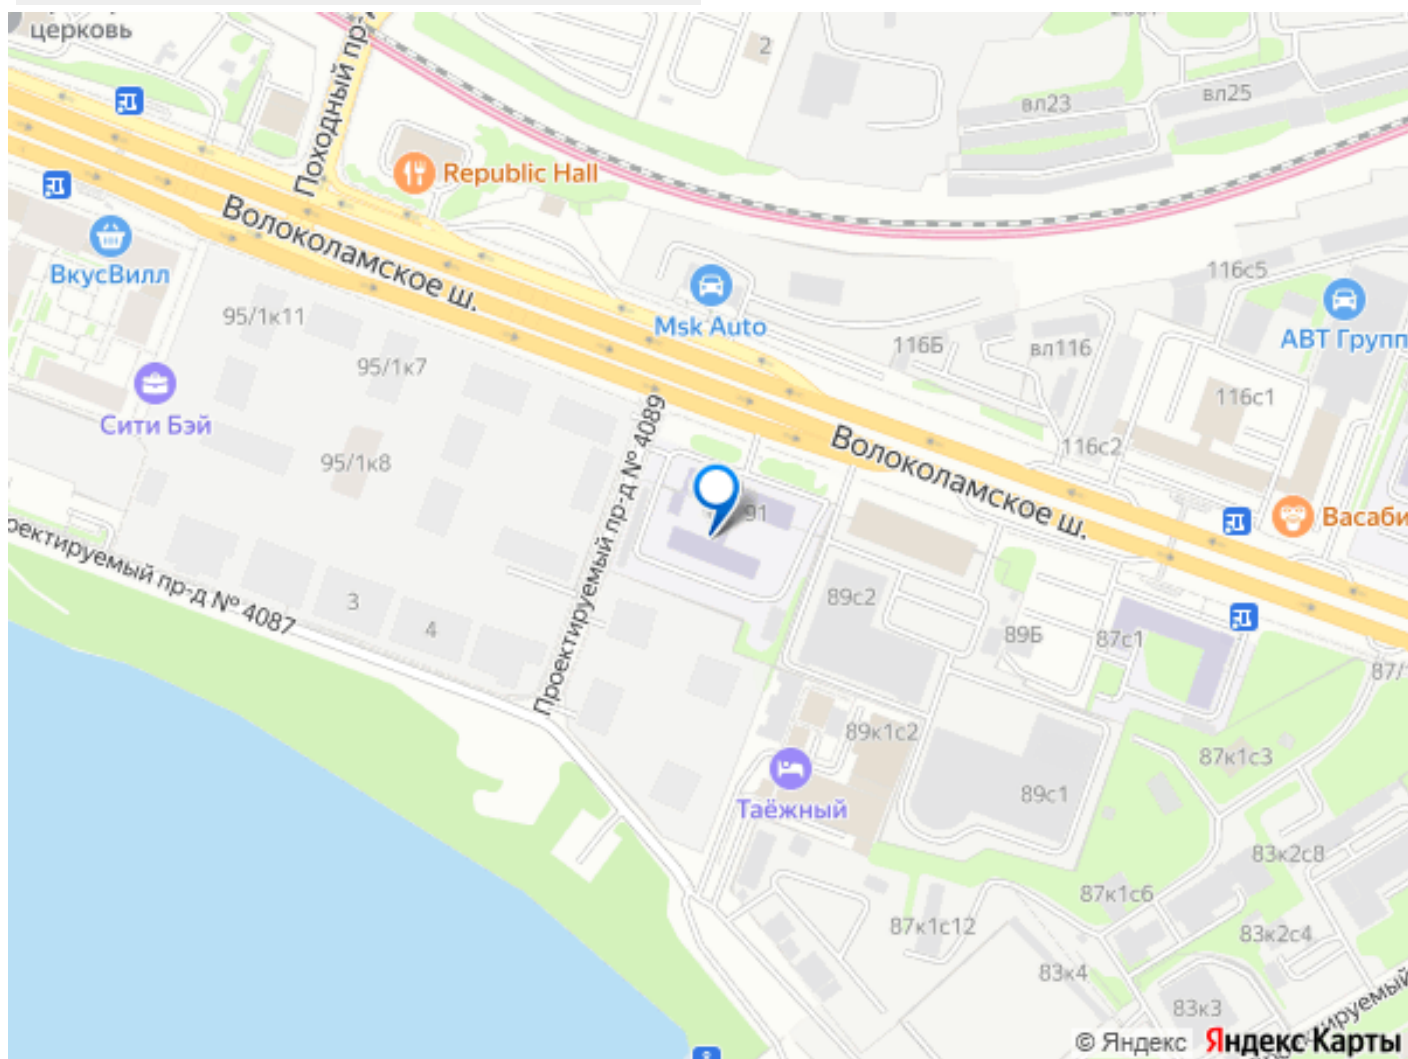

Move.ru - вся недвижимость России