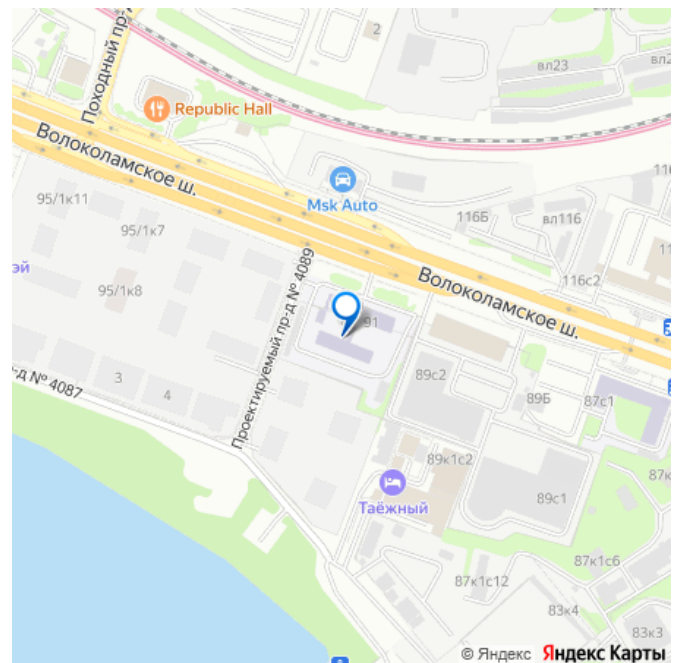

🕒 Создано: 01.08.2025 в 20:34

Обновлено: 06.04.2026 в 02:29

MR, MR

79230758542

Москва, Волоколамское шоссе, 91

21 145 477 ₺

Москва, Волоколамское шоссе, 91

Округ

[СЗАО, район Покровское-Стрешнево](#)

для заметок

Квартира

Количество комнат

1

Высота потолков

2.85 м

Жилая площадь

10.8 м²

Общая площадь

42.8 м²

Этаж

43/59

Детали объекта

Тип сделки

Продам

Раздел

[Квартиры](#)

Ремонт

без отделки

Квартира в новостройке

да

Год сдачи

2 квартал 2028 г.