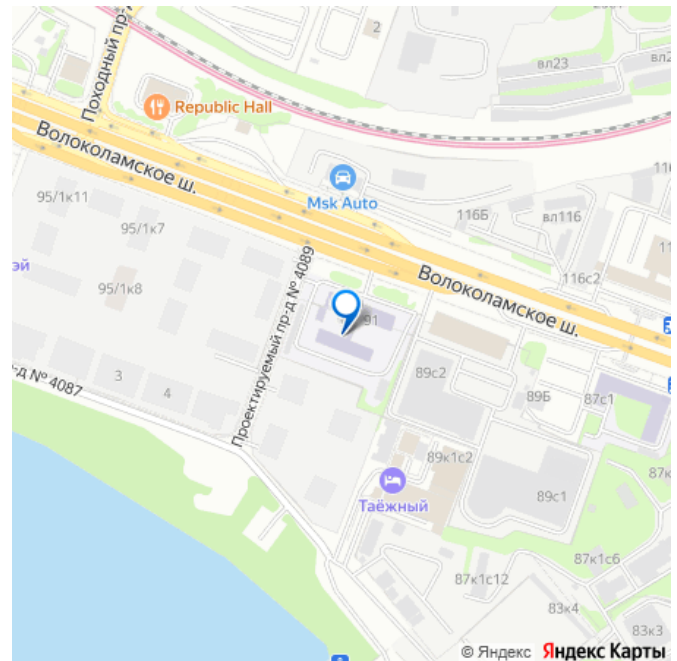

🕒 Создано: 01.08.2025 в 21:12

Обновлено: 06.04.2026 в 02:00

MR, MR

79230758542

Москва, Волоколамское шоссе, 91

21 555 484 ₹

Москва, Волоколамское шоссе, 91

Округ

[СЗАО, район Покровское-Стрешнево](#)

для заметок

Квартира

Количество комнат

1

Высота потолков

2.85 м

Жилая площадь

9.4 м²

Общая площадь

42.8 м²

Этаж

36/59

Детали объекта

Тип сделки

Продам

Раздел

[Квартиры](#)

Ремонт

без отделки

Квартира в новостройке

да

Год сдачи

2 квартал 2028 г.