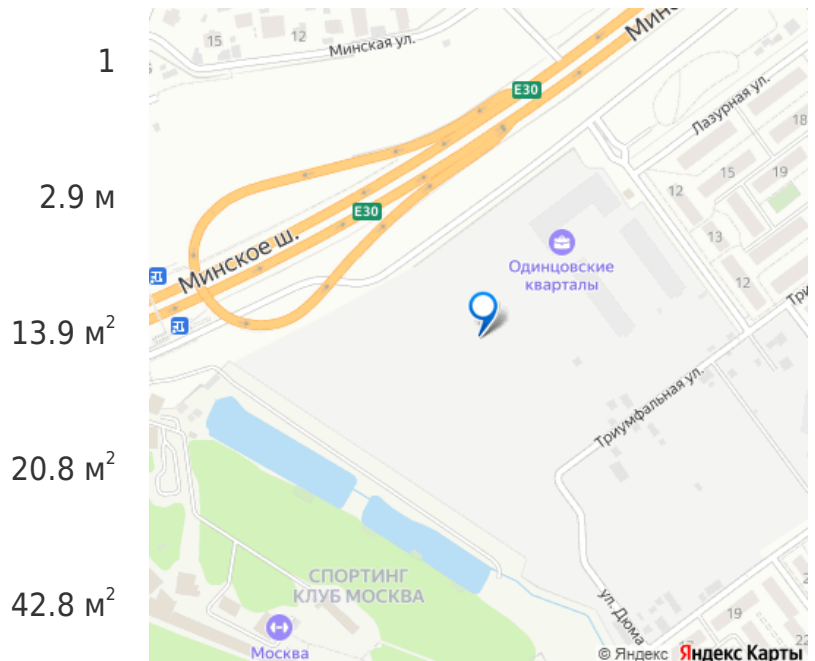

🕒 Создано: 03.02.2026 в 11:17

🔄 Обновлено: 11.04.2026 в 11:12

MOVE Брокер, Вектор Недвижимости
+7 (495) 127-65-74

Москва, деревня Солманово, Минское шоссе, 1

12 236 000 ₺

Москва, деревня Солманово, Минское шоссе, 1

Квартира

Количество комнат

1

Высота потолков

2.9 м

Жилая площадь

13.9 м²

Площадь кухни

20.8 м²

Общая площадь

42.8 м²

Этаж

4/10

Детали объекта

Тип сделки

Продам

Раздел

[Квартиры](#)

Ремонт

с отделкой

Квартира в новостройке

да

Покупка в ипотеку

для заметок