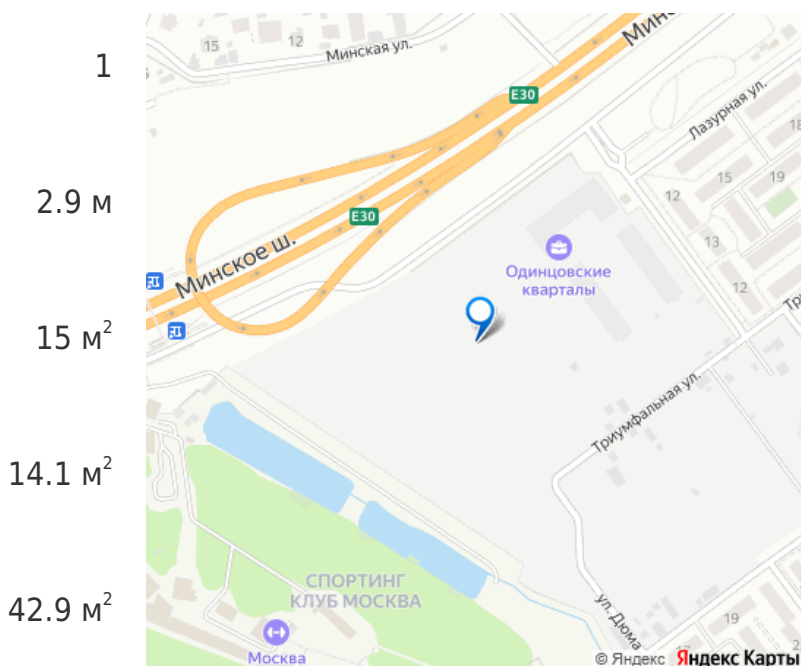

🕒 Создано: 03.03.2026 в 11:18

🔄 Обновлено: 03.04.2026 в 11:14

MOVE Брокер, Вектор Недвижимости

+7 (495) 127-65-74

Москва, деревня Солманово, Минское шоссе, 1

9 491 000 ₺

Москва, деревня Солманово, Минское шоссе, 1

Квартира

Количество комнат

1

Высота потолков

2.9 м

Жилая площадь

15 м²

Площадь кухни

14.1 м²

Общая площадь

42.9 м²

Этаж

10/10

Детали объекта

Тип сделки

Продам

Раздел

[Квартиры](#)

Квартира в новостройке

да

Покупка в ипотеку

да

возможна ипотека

для заметок