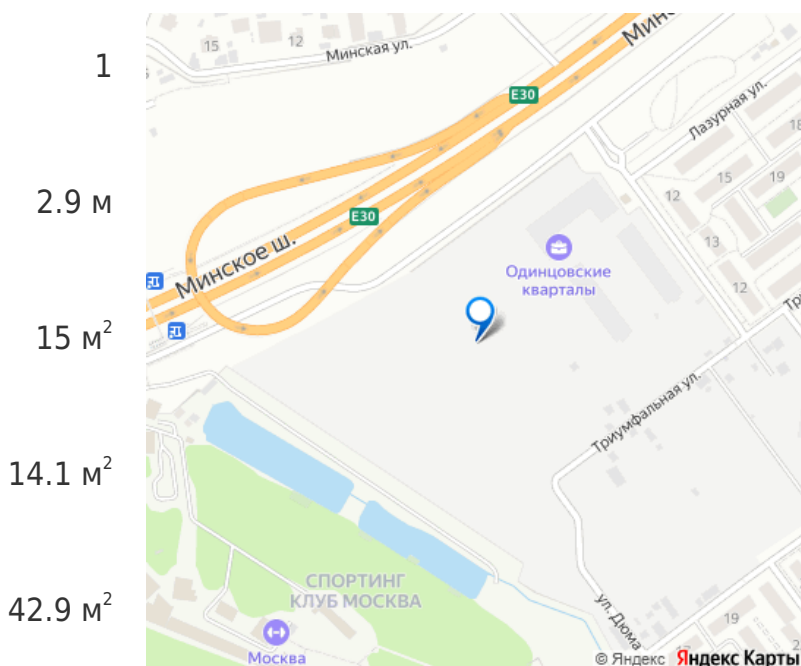

🕒 Создано: 24.03.2026 в 11:46

🔄 Обновлено: 04.04.2026 в 11:19

MOVE Брокер, Вектор Недвижимости

+7 (495) 127-65-74

Москва, деревня Солманово, Минское шоссе, 1

9 675 000 ₺

Москва, деревня Солманово, Минское шоссе, 1

Квартира

Количество комнат

1

Высота потолков

2.9 м

Жилая площадь

15 м²

Площадь кухни

14.1 м²

Общая площадь

42.9 м²

Этаж

7/10

Детали объекта

Тип сделки

Продам

Раздел

[Квартиры](#)

Квартира в новостройке

да

Покупка в ипотеку

да

возможна ипотека

для заметок