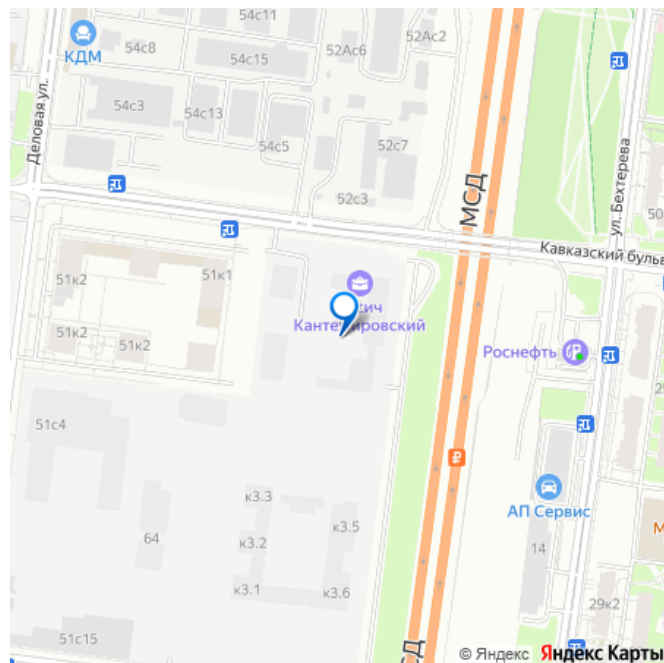

🕒 Создано: 09.04.2024 в 11:07

🔄 Обновлено: 06.04.2026 в 10:39

Москва, Кавказский б-р, 4

17 343 832 ₺

Москва, Кавказский б-р, 4

Округ

[ЮАО, район Царицыно](#)

для заметок

Квартира

Количество комнат

1

Высота потолков

2.72 м

Жилая площадь

9 м²

Площадь кухни

16 м²

Общая площадь

42 м²

Этаж

32/32

Детали объекта

Тип сделки

Продам

Раздел

[Квартиры](#)

Квартира в новостройке

да

Покупка в ипотеку

да