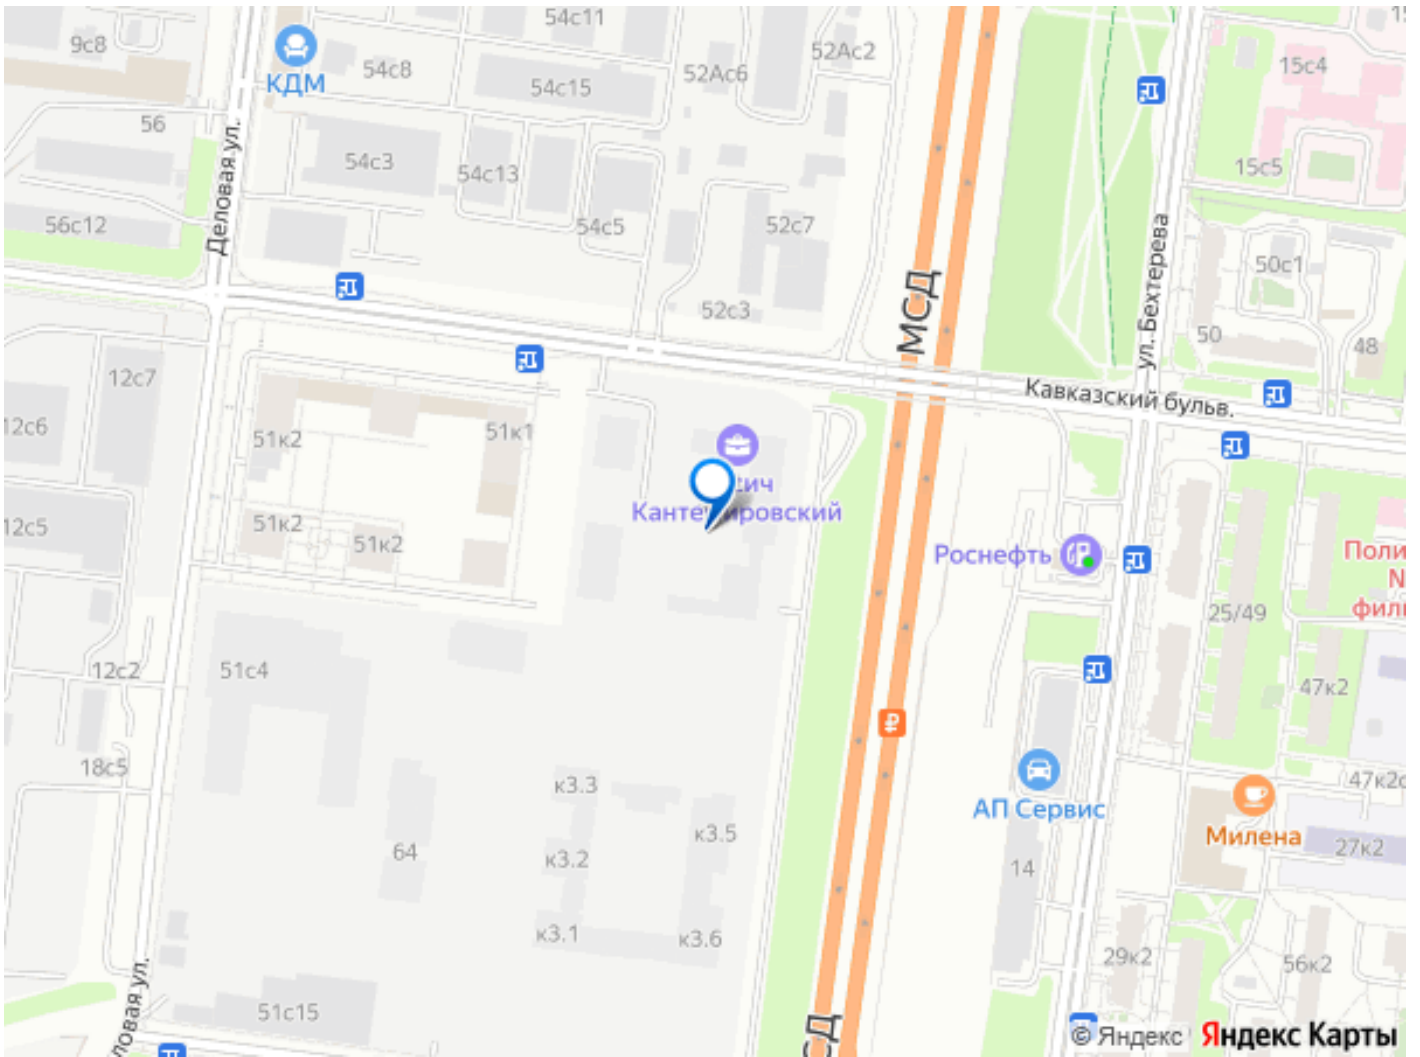

Раздел

[Квартиры](#)

Квартира в новостройке

да

Покупка в ипотеку

да

Описание

Квартира в ЖК Кантемировский, очередь 1 (застройщик Концерн Русич) расположенном в районе Царицыно. Высота потолков 2.72 м. Общая площадь балконов/лоджий 2 кв.м. Неподалёку расположены станции метро Кантемировская, Царицыно (2л). Жилой комплекс состоит из 6 корпусов переменной этажности от 17 до 32 этажей. Дома построены по кирпично-монолитной технологии, вентилируемые фасады облицованы окрашенными металлокассетами и цветной бетонной плиткой. В проекте представлены квартиры со стандартными и европланировками, кроме того предусмотрены современные мастер-спальни. Квартиры передаются без отделки, высота потолков составляет 2,72 м. На территории комплекса организована концепция многоуровневого ландшафтного дизайна. Она включает в себя арт-объекты, озеленение, спортивные площадки, пешеходный фонтан, аллеи и бульвары. Жителям доступны зоны со столиками для пикника, уютные места для отдыха, детские площадки с безопасным оборудованием, уединенные воркаут-площадки для занятий спортом. На территории построены 2 детских сада на 400 мест и средняя школа на 900 учащихся. Для автовладельцев предусмотрен подземный паркинг с кладовыми помещениями. На первых этажах жилых зданий запроектированы коммерческие пространства. Проект расположен в районе Царицыно. В 5-10 минутах пешком доступны медицинские и образовательные учреждения, торговые комплексы, магазины и парк Сосенки. Станции метро

Кантемировская и Царицыно находятся в 15 и 20 минутах пешком соответственно. В соседних кварталах работают спортивные клубы, шахматный клуб, школа айкидо и айки-дзюдзюцу. Рядом находится выезд на МСД(ЮВХ). За 10 минут транспортом можно добраться до выезда на МКАД, за 15 минут — до ТТК, за 30 минут — до центра Москвы.