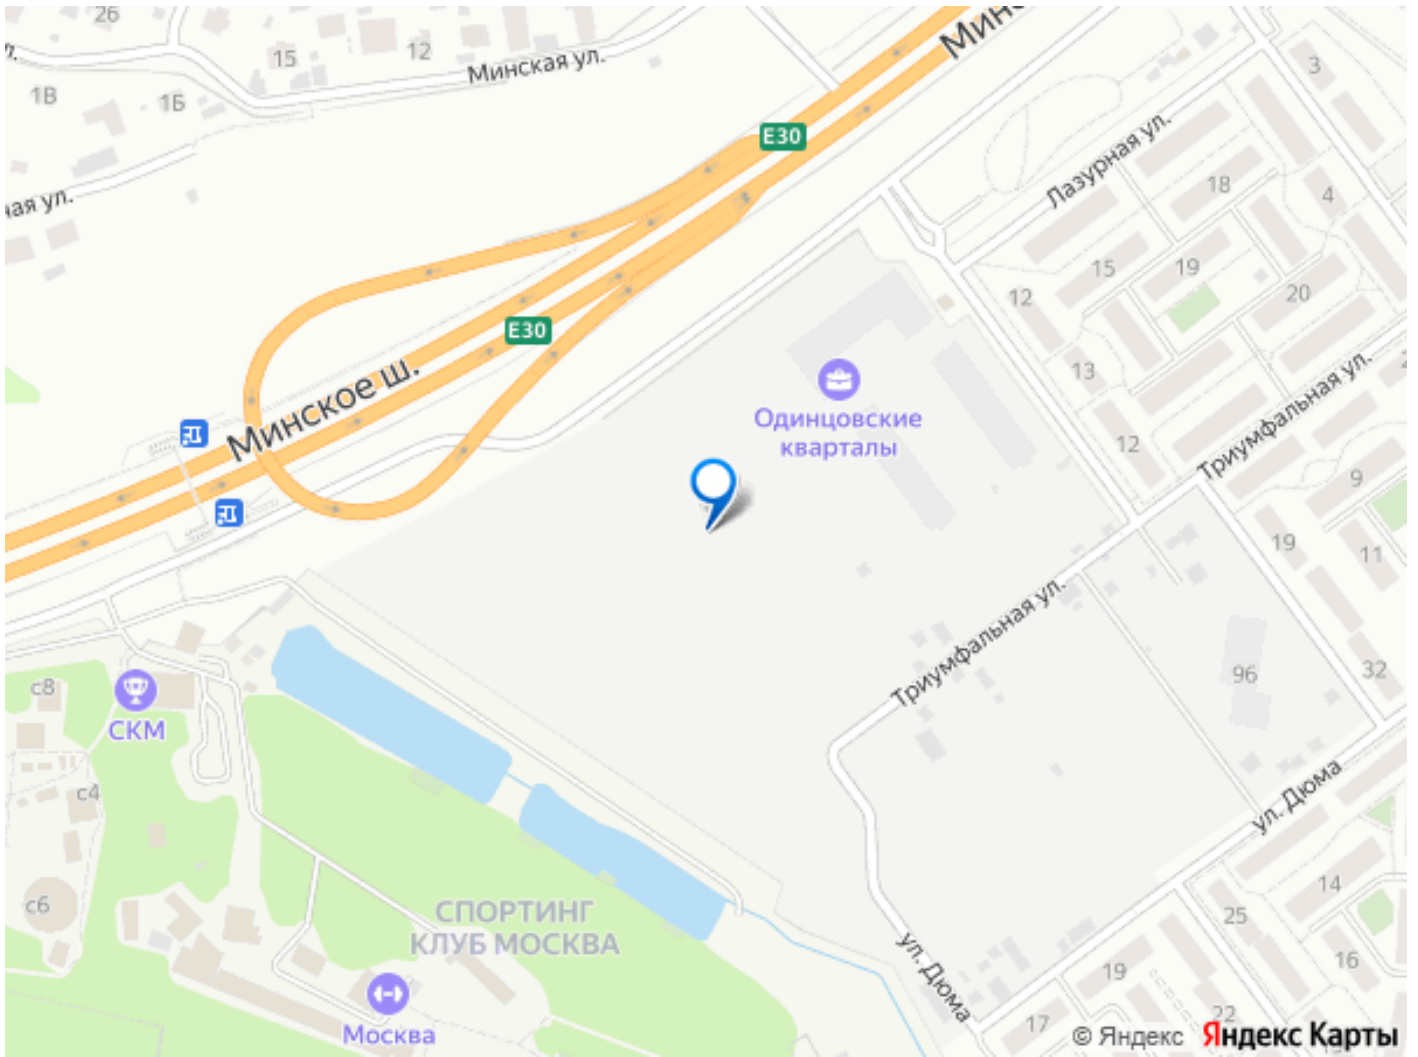

и кафе. Комплекс расположен в Одинцовском городском округе Московской области, в деревне Солманово, в окружении лесного массива. В 5-20 минутах пешком находятся площадки для стрельбы из лука, тир, спа, лазертаг, спортивный комплекс, торговый центр и медицинские центры. Станция МЦД-4 Лесной городок расположена в 20 минутах пешком. МКАД находится в 10 минутах транспортом, центр Москвы — в 35 минутах.