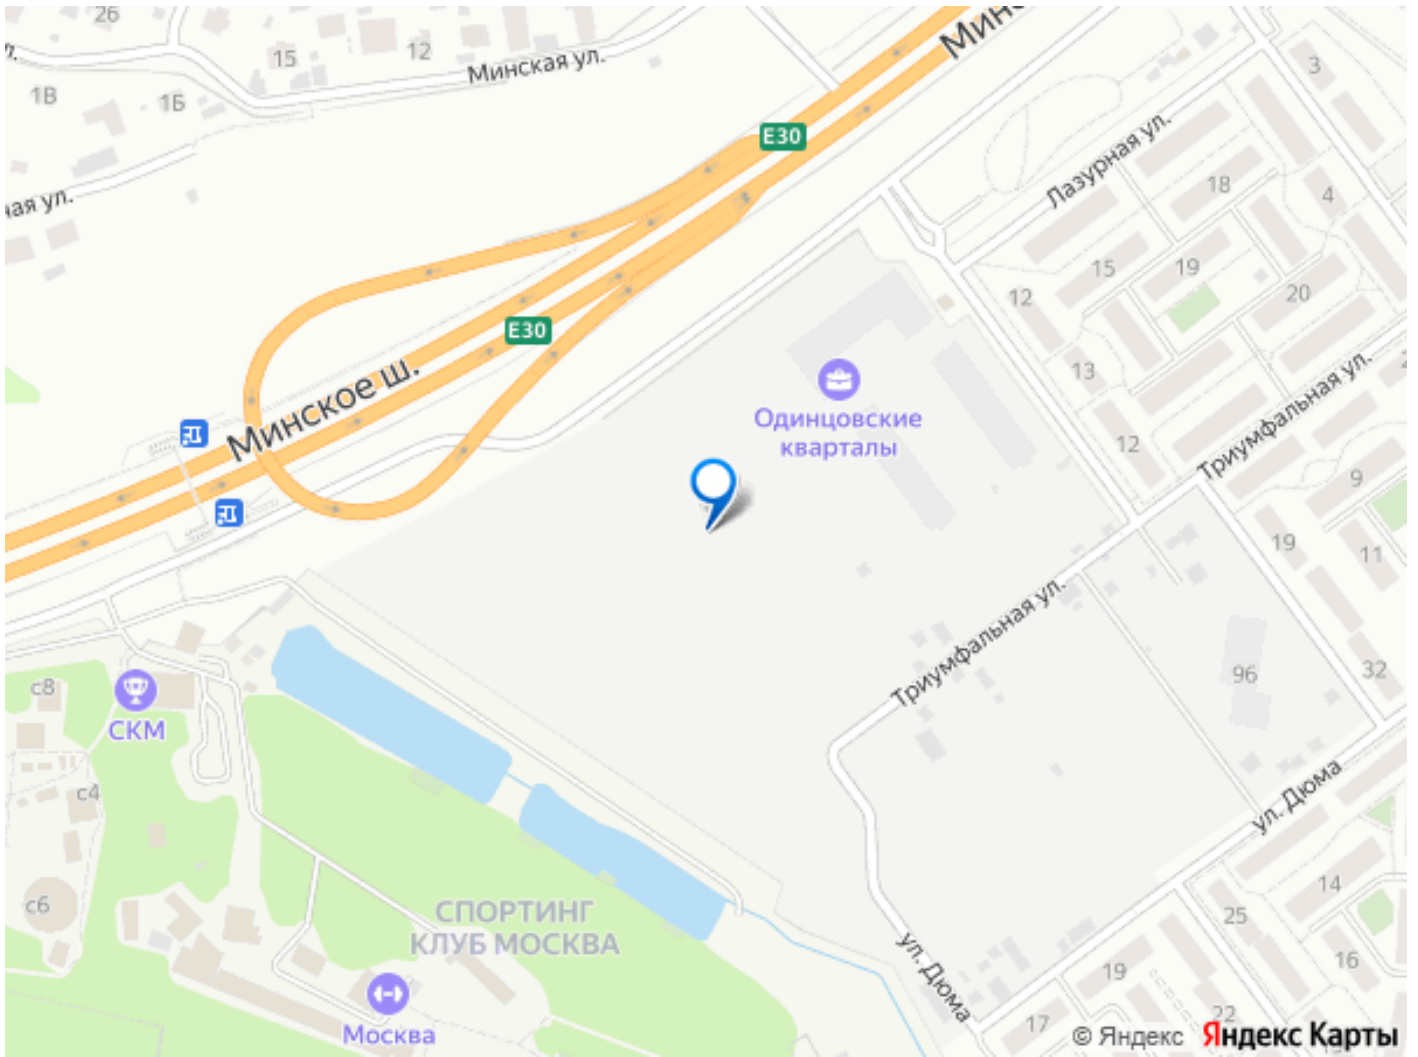

площадки для стрельбы из лука, тир, спа, лазертаг, спортивный комплекс, торговый центр и медицинские центры. Станция МЦД-4 Лесной городок расположена в 20 минутах пешком. МКАД находится в 10 минутах транспортом, центр Москвы — в 35 минутах.