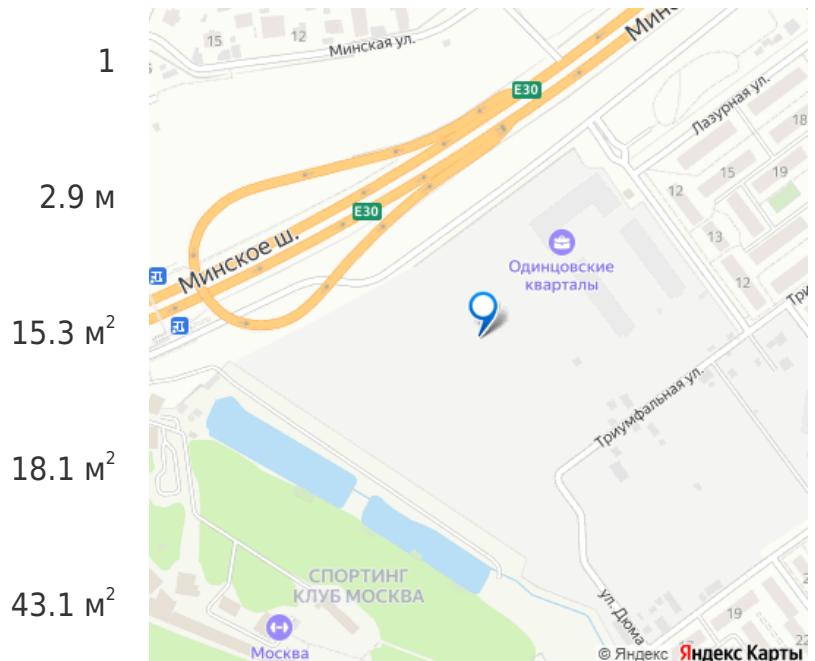

🕒 Создано: 17.03.2026 в 11:18

🔄 Обновлено: 11.04.2026 в 11:21

MOVE Брокер, Вектор Недвижимости

+7 (495) 127-65-74

Москва, деревня Солманово, Минское шоссе, 1

11 780 000 ₺

Москва, деревня Солманово, Минское шоссе, 1

Квартира

Количество комнат

1

Высота потолков

2.9 м

Жилая площадь

15.3 м²

Площадь кухни

18.1 м²

Общая площадь

43.1 м²

Этаж

3/10

Детали объекта

Тип сделки

Продам

Раздел

[Квартиры](#)

Ремонт

с отделкой

Квартира в новостройке

да

Покупка в ипотеку

для заметок