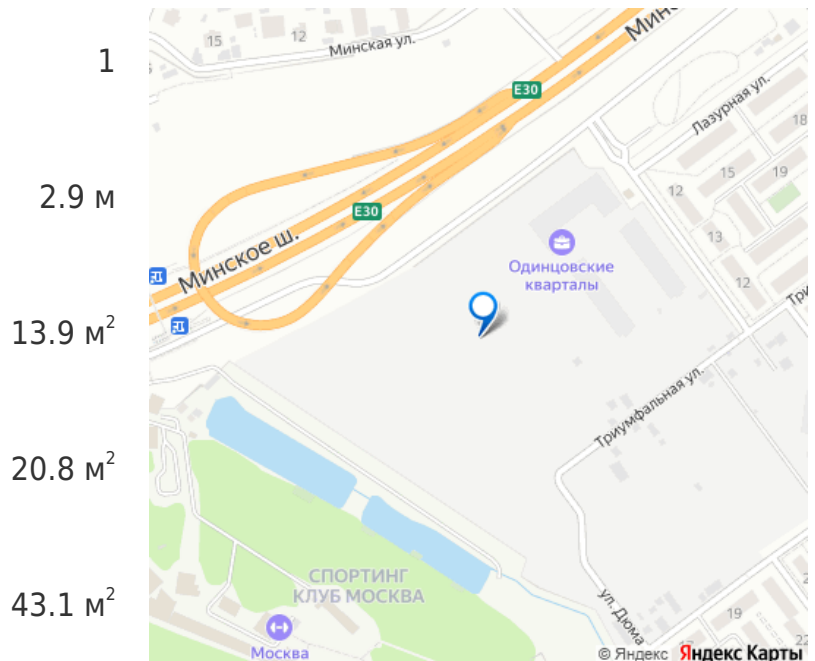

🕒 Создано: 24.03.2026 в 11:46

🔄 Обновлено: 04.04.2026 в 11:19

MOVE Брокер, Вектор Недвижимости

+7 (495) 127-65-74

Москва, деревня Солманово, Минское шоссе, 1

9 686 000 ₹

Москва, деревня Солманово, Минское шоссе, 1

Квартира

Количество комнат

1

Высота потолков

2.9 м

Жилая площадь

13.9 м²

Площадь кухни

20.8 м²

Общая площадь

43.1 м²

Этаж

9/10

Детали объекта

Тип сделки

Продам

Раздел

[Квартиры](#)

Квартира в новостройке

да

Покупка в ипотеку

да

возможна ипотека

для заметок