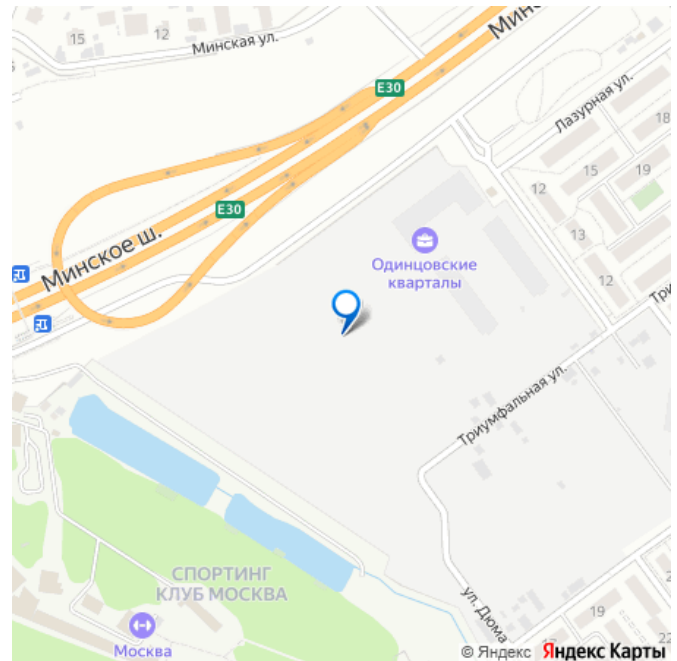

🕒 Создано: 23.12.2025 в 11:15

🔄 Обновлено: 04.04.2026 в 11:05

MOVE Брокер, Вектор Недвижимости
+7 (495) 127-65-74

Москва, деревня Солманово, Минское шоссе, 1

9 520 000 ₹

Москва, деревня Солманово, Минское шоссе, 1

для заметок

Квартира

Количество комнат

1

Высота потолков

2.9 м

Жилая площадь

14.4 м²

Площадь кухни

19.6 м²

Общая площадь

43.3 м²

Этаж

2/10

Детали объекта

Тип сделки

Продам

Раздел

[Квартиры](#)

Квартира в новостройке

да

Покупка в ипотеку

да

возможна ипотека