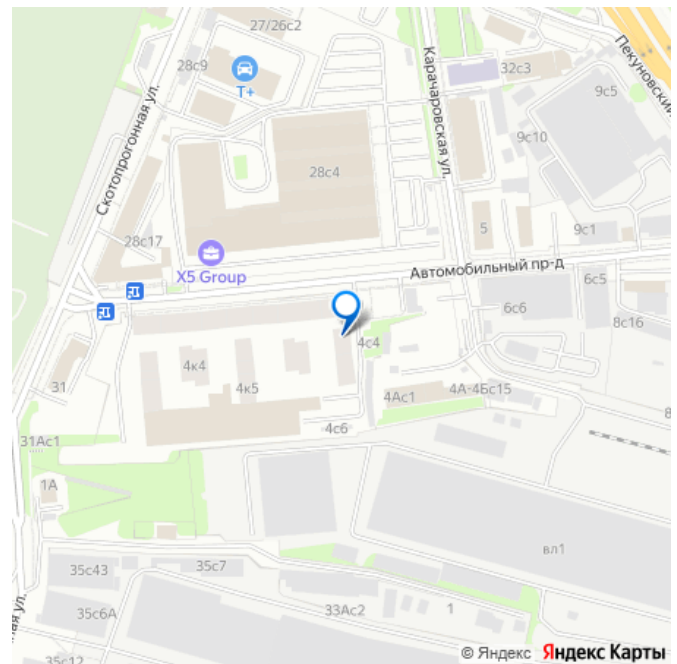

Описание

Продаются 1-комнатные апартаменты в сданном доме (Корпус 7), срок сдачи: II-кв. 2025, общей площадью 43.4 кв.м., на 8 этаже. N`ice Loft - первый апарт-комплекс в России,

представляющий собой полноценный спортивный кластер. Он станет точкой притяжения и сосредоточения спортивной жизни мегаполиса. Спорт и авторская архитектура выступят вместе на одном поле, чтобы возродить спортивные школы мирового уровня, детские команды во главе с авторитетным тренерским составом и заложить фундамент для новых достижений и ярких побед. Здесь центр притяжения ледовый комплекс с двумя круглогодичными тренировочными площадками и раздевалками с высококачественным оборудованием, сауной и зонами отдыха. Здесь есть все: тренажерные и гимнастические залы, зал общей физической и специализированной хоккейной подготовки, залы групповых занятий, универсальный зал для тенниса, волейбола и баскетбола, а также залы для сквоша. Мы создали этот проект с нуля, взяв самые лучшие решения, присущие лофтам - от высоких потолков и больших окон до свободных планировок. Здесь - нестандартная пластичная архитектура: угловое остекление, клинкерный кирпич и алюминиевые панели, сочетания разных материалов, цветов и фактур. Игра света и теней создают динамический 3D-эффект, из-за которого фасады выглядят почти как полотна ткани. N'ice Loft занял стратегически выгодную позицию для захватывающей динамичной игры - сразу за апарт-комплексом проходит граница центрального административного округа. В окружении N'ice Loft находится сразу несколько парков. Главный из них - Таганский парк - одна из самых старых парковых территорий Москвы. Другое направление приведет вас к Лефортовскому парку, рядом с которым расположена Рогожская слобода.