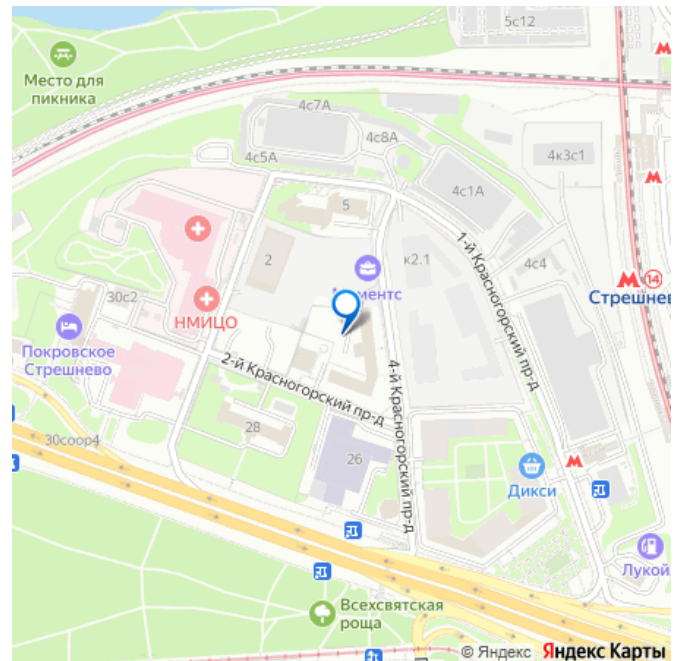

возможна ипотека

Описание

Квартира в ЖК Moments, очередь 2 (застройщик FORMA) расположенном в районе Щукино. Высота потолков 2.87 м. Неподалёку расположены станции метро Стрешнево (14л). Проект представляет собой активный? городской? кластер, состоящий? из двух кварталов и отдельно стоящей? башни. Жилой комплекс включает 8 корпусов высотой от 4 до 47 этажей. Архитектурный? облик спроектирован одним из ведущих бюро KAMEN ARCHITECTS. В отделке фасадов используются витражное остекление и композитные панели. В проекте предусмотрены дизайнерские входные группы с использованием природных материалов, а в лобби находятся лаундж-зона и коворкинг. В жилом комплексе представлено множество планировочных решений европейского формата. Сдаются они с подчистовой отделкой и высотой потолков от 2,83 до 3,6 метра. Есть возможность объединения планировок. Из большей части квартир открывается прекрасный вид на парк. В проекте предусмотрено иммерсивное дворовое и общественное пространство от британских ландшафтных архитектурных бюро Gillespies и West 8: двор с фонтаном, зеленые и сенсорные сады, лаунж-зоны, пространства для пикников и общения, зоны активного отдыха, разнообразная коммерческая инфраструктура. На территории комплекса спроектированы детский сад и школа, детские и спортивные площадки из натуральных материалов. Для