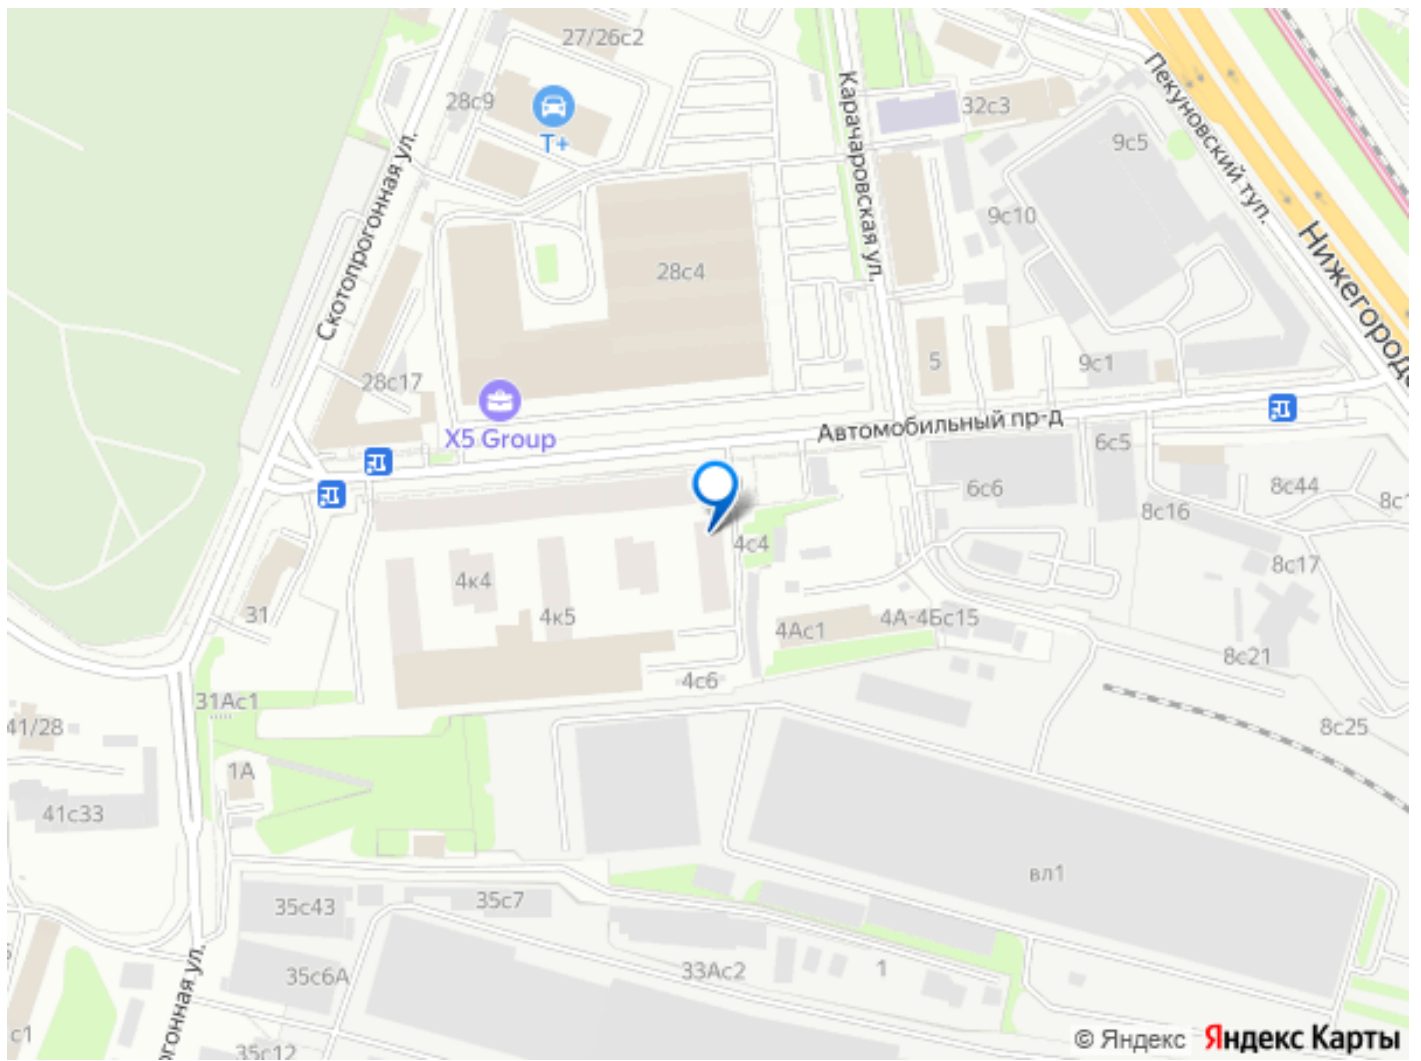

## Описание

Продаются 1-комнатные апартаменты в сданном доме (Корпус 7), срок сдачи: II-кв. 2025, общей площадью 43.5 кв.м., на 10 этаже. N`ice Loft - первый апарт-комплекс в

России, представляющий собой полноценный спортивный кластер. Он станет точкой притяжения и сосредоточения спортивной жизни мегаполиса. Спорт и авторская архитектура выступят вместе на одном поле, чтобы возродить спортивные школы мирового уровня, детские команды во главе с авторитетным тренерским составом и заложить фундамент для новых достижений и ярких побед. Здесь центр притяжения ледовый комплекс с двумя круглогодичными тренировочными площадками и раздевалками с высококачественным оборудованием, сауной и зонами отдыха. Здесь есть все: тренажерные и гимнастические залы, зал общей физической и специализированной хоккейной подготовки, залы групповых занятий, универсальный зал для тенниса, волейбола и баскетбола, а также залы для сквоша. Мы создали этот проект с нуля, взяв самые лучшие решения, присущие лофтам - от высоких потолков и больших окон до свободных планировок. Здесь - нестандартная пластичная архитектура: угловое остекление, клинкерный кирпич и алюминиевые панели, сочетания разных материалов, цветов и фактур. Игра света и теней создают динамический 3D-эффект, из-за которого фасады выглядят почти как полотна ткани. N'ice Loft занял стратегически выгодную позицию для захватывающей динамичной игры - сразу за апарт-комплексом проходит граница центрального административного округа. В окружении N'ice Loft находится сразу несколько парков. Главный из них - Таганский парк - одна из самых старых парковых территорий Москвы. Другое направление приведет вас к Лефортовскому парку, рядом с которым расположена Рогожская слобода.