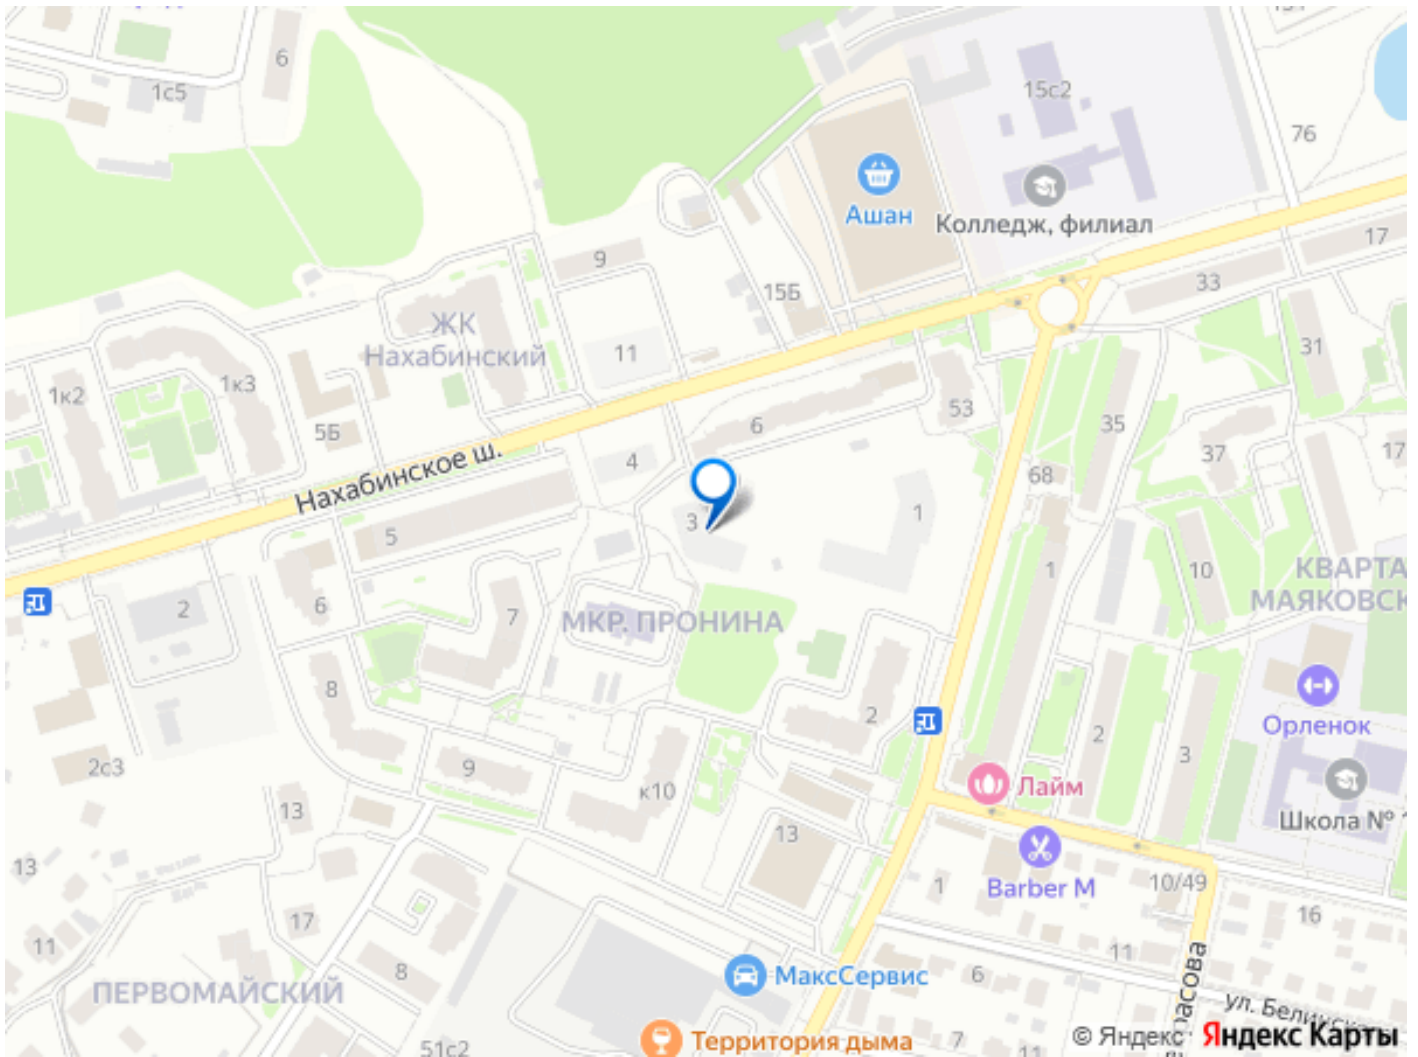

Move.ru - вся недвижимость России