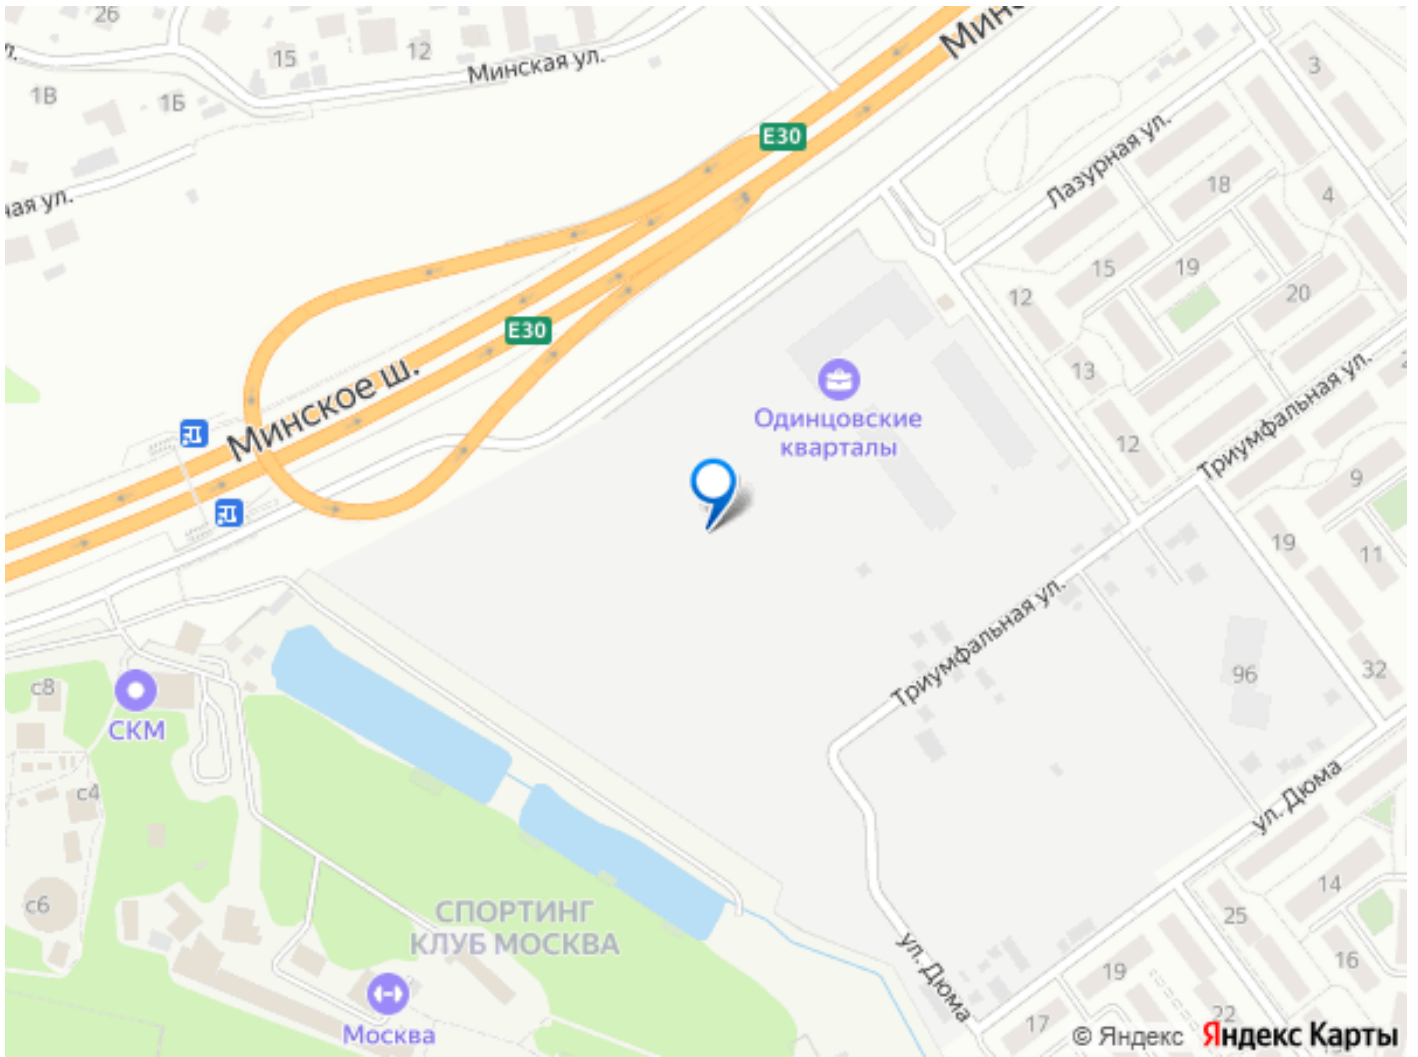

и кафе. Комплекс расположен в Одинцовском городском округе Московской области, в деревне Солманово, в окружении лесного массива. В 5-20 минутах пешком находятся площадки для стрельбы из лука, тир, спа, лазертаг, спортивный комплекс, торговый центр и медицинские центры. Станция МЦД-4 Лесной городок расположена в 20 минутах пешком. МКАД находится в 10 минутах транспортом, центр Москвы — в 35 минутах.