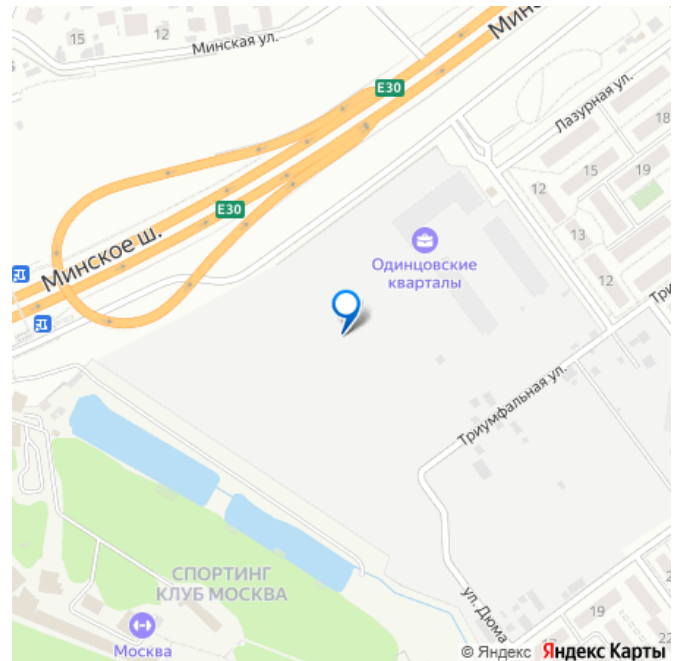

Квартира

Количество комнат

1

Высота потолков

2.9 м

Жилая площадь

14.5 м²

Площадь кухни

15 м²

Общая площадь

43.7 м²

Этаж

7/10