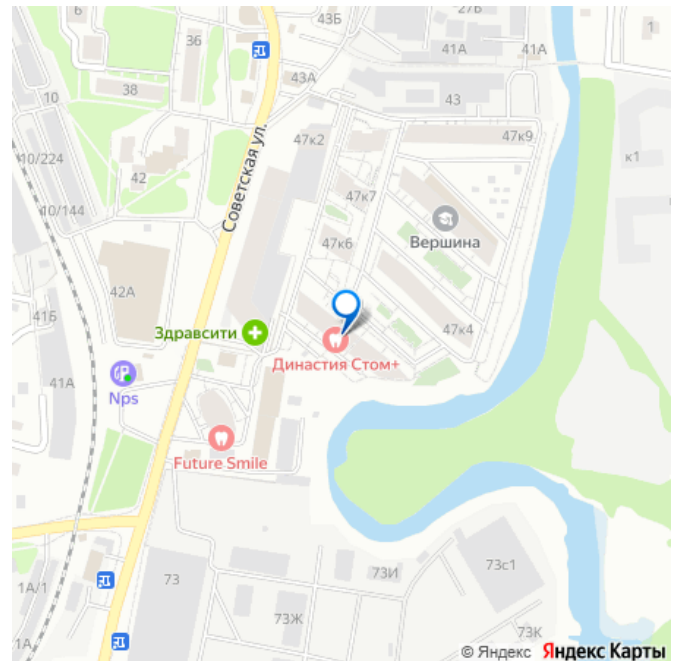

Владимир Сысоев, ТСН Владис
79891894107

🕒 Создано: 28.04.2026 в 16:31
Обновлено: 07.05.2026 в 15:28

Московская область, Королев, Советская улица, 47к3

9 200 000 ₺

Московская область, Королев, Советская улица, 47к3

Шоссе

для заметок

[Ярославское](#)

Квартира

Количество комнат

1

Высота потолков

2.75 м

Жилая площадь

15.7 м²

Площадь кухни

16.5 м²

Общая площадь

43.8 м²

Этаж

6/17

Детали объекта

Тип сделки

Продам

Раздел

[Квартиры](#)

Тип санузла

совмещенный

Вид из окна