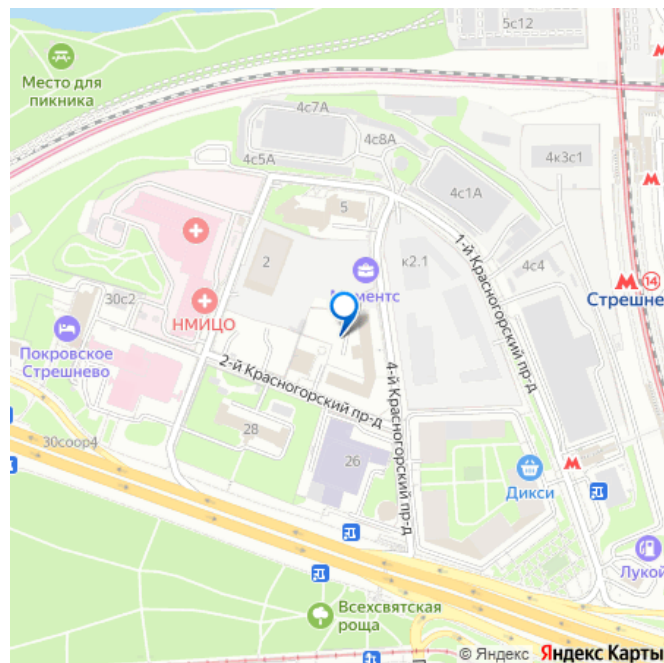

возможна ипотека

Описание

Квартира в ЖК Моментс, очередь 2 (застройщик FORMA) расположенном в районе Щукино. Высота потолков 2.87 м. Неподалёку расположены станции метро Стрешнево (14л). Проект представляет собой активный? городской? кластер, состоящий? из двух кварталов и отдельно стоящей? башни. Жилой комплекс включает 8 корпусов высотой от 4 до 47 этажей. Архитектурный? облик спроектирован одним из ведущих бюро Камень. В отделке фасадов используются витражное остекление и композитные панели. В проекте предусмотрены дизайнерские входные группы с использованием природных материалов, а в лобби находятся лаундж-зона и коворкинг. В жилом комплексе представлено множество планировочных решений европейского формата. Сдаются они с подчистовой отделкой и высотой потолков от 2,83 до 3,6 метра. Есть возможность объединения планировок. Из большей части квартир открывается прекрасный вид на парк. В проекте предусмотрено иммерсивное дворовое и общественное пространство от бюро Gillespies: двор с фонтаном, зеленые и сенсорные сады, лаунж-зоны, пространства для пикников и общения, зоны активного отдыха, разнообразная коммерческая инфраструктура. На территории комплекса спроектированы детский сад и школа, детские и спортивные площадки из натуральных материалов. Для владельцев автомобилей оборудован охраняемый

подземный паркинг на 795 машиномест. Есть кладовые для хранения сезонных вещей.

Жилой комплекс находится в районе Щукино с развитой инфраструктурой. В ближайшем окружении музеи, образовательные учреждения, современная торговая инфраструктура, фитнес-клубы, рестораны, кафе, парикмахерские, бьюти-салоны, компании сферы услуг и много другое. До МЦК Стрешнево 5 минут пешком. До Кремля всего 15 минут транспортом.