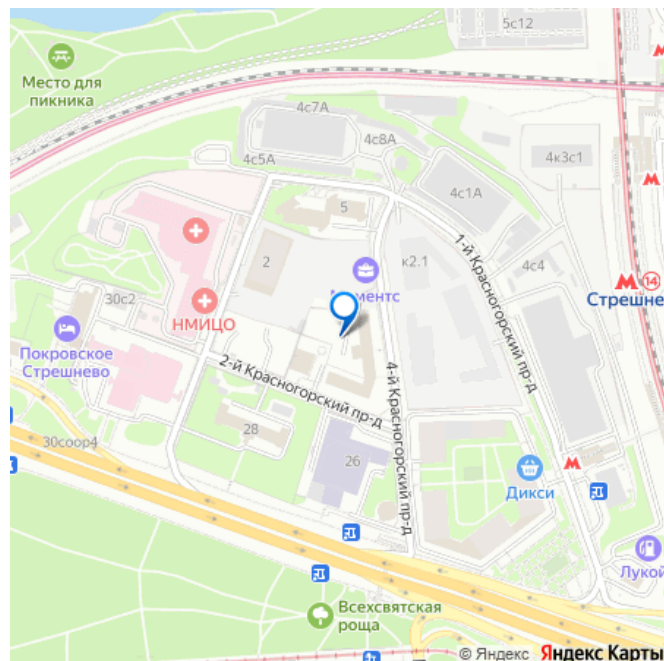

возможна ипотека

Описание

Квартира в ЖК Moments, очередь 2 (застройщик FORMA) расположенном в районе Щукино. Высота потолков 2.87 м. Неподалёку расположены станции метро Стрешнево (14л). Проект представляет собой активный? городской? кластер, состоящий? из двух кварталов и отдельно стоящей? башни. Жилой комплекс включает 8 корпусов высотой от 4 до 47 этажей. Архитектурный? облик спроектирован одним из ведущих бюро KAMEN ARCHITECTS. В отделке фасадов используются витражное остекление и композитные панели. В проекте предусмотрены дизайнерские входные группы с использованием природных материалов, а в лобби находятся лаундж-зона и коворкинг. В жилом комплексе представлено множество планировочных решений европейского формата. Сдаются они с подчистовой отделкой и высотой потолков от 2,83 до 3,6 метра. Есть возможность объединения планировок. Из большей части квартир открывается прекрасный вид на парк. В проекте предусмотрено иммерсивное дворовое и общественное пространство от британских ландшафтных архитектурных бюро Gillespies и West 8: двор с фонтаном, зеленые и сенсорные сады, лаунж-зоны, пространства для пикников и общения, зоны активного отдыха, разнообразная коммерческая инфраструктура. На территории комплекса спроектированы детский сад и школа, детские и спортивные площадки из натуральных материалов. Для