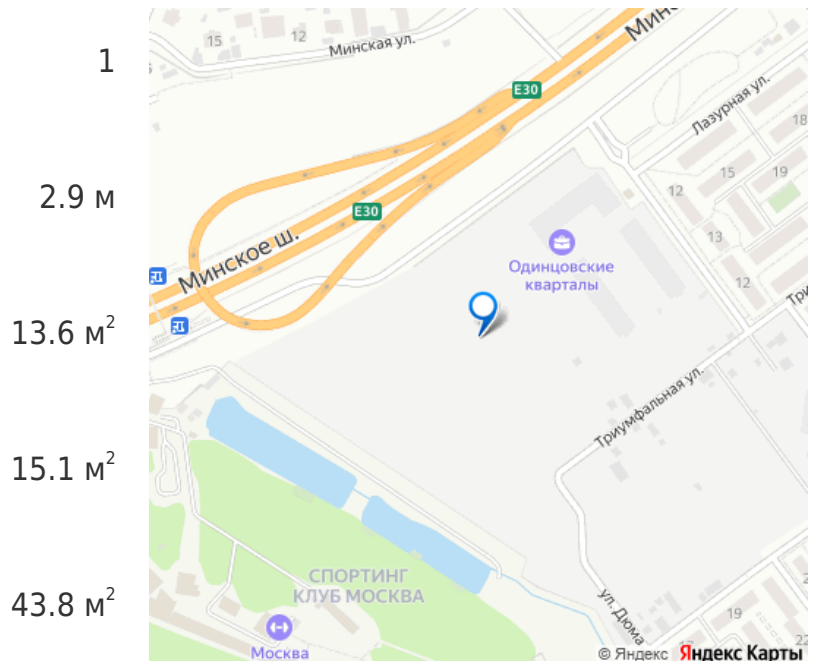

🕒 Создано: 24.03.2026 в 11:46

🔄 Обновлено: 11.04.2026 в 11:22

MOVE Брокер, Вектор Недвижимости

+7 (495) 127-65-74

Москва, деревня Солманово, Минское шоссе, 1

12 011 000 ₹

Москва, деревня Солманово, Минское шоссе, 1

Квартира

Количество комнат

1

Высота потолков

2.9 м

Жилая площадь

13.6 м²

Площадь кухни

15.1 м²

Общая площадь

43.8 м²

Этаж

10/14

Детали объекта

Тип сделки

Продам

Раздел

[Квартиры](#)

Ремонт

с отделкой

Квартира в новостройке

да

Покупка в ипотеку

для заметок