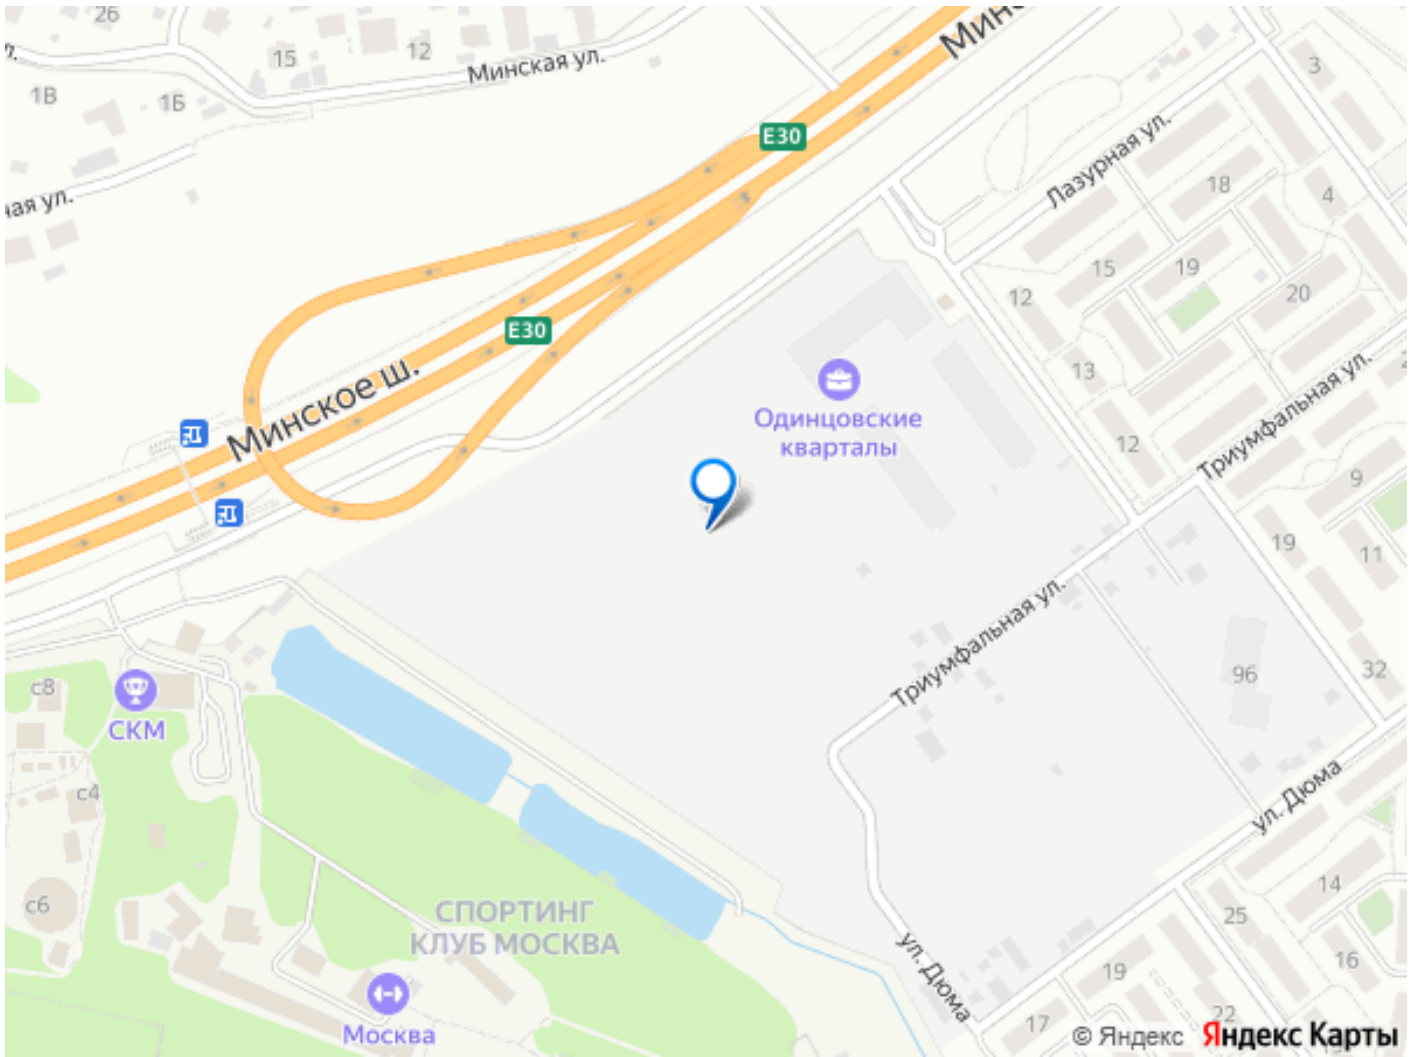

и кафе. Комплекс расположен в Одинцовском городском округе Московской области, в деревне Солманово, в окружении лесного массива. В 5-20 минутах пешком находятся площадки для стрельбы из лука, тир, спа, лазертаг, спортивный комплекс, торговый центр и медицинские центры. Станция МЦД-4 Лесной городок расположена в 20 минутах пешком. МКАД находится в 10 минутах транспортом, центр Москвы — в 35 минутах.