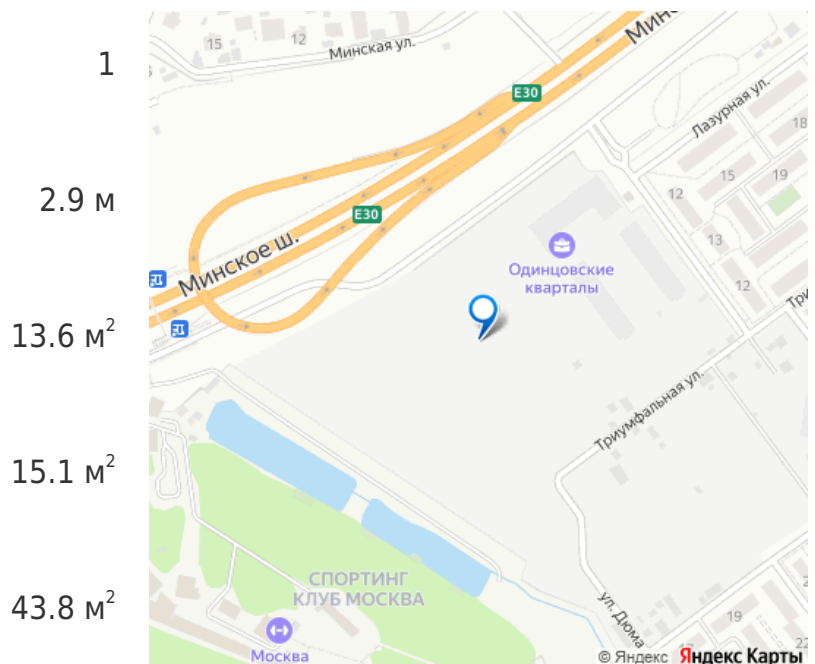

🕒 Создано: 24.03.2026 в 11:46

🔄 Обновлено: 04.04.2026 в 11:19

MOVE Брокер, Вектор Недвижимости

+7 (495) 127-65-74

Москва, деревня Солманово, Минское шоссе, 1

9 583 000 ₺

Москва, деревня Солманово, Минское шоссе, 1

Квартира

Количество комнат

1

Высота потолков

2.9 м

Жилая площадь

13.6 м²

Площадь кухни

15.1 м²

Общая площадь

43.8 м²

Этаж

3/14

Детали объекта

Тип сделки

Продам

Раздел

[Квартиры](#)

Квартира в новостройке

да

Покупка в ипотеку

да

возможна ипотека

для заметок