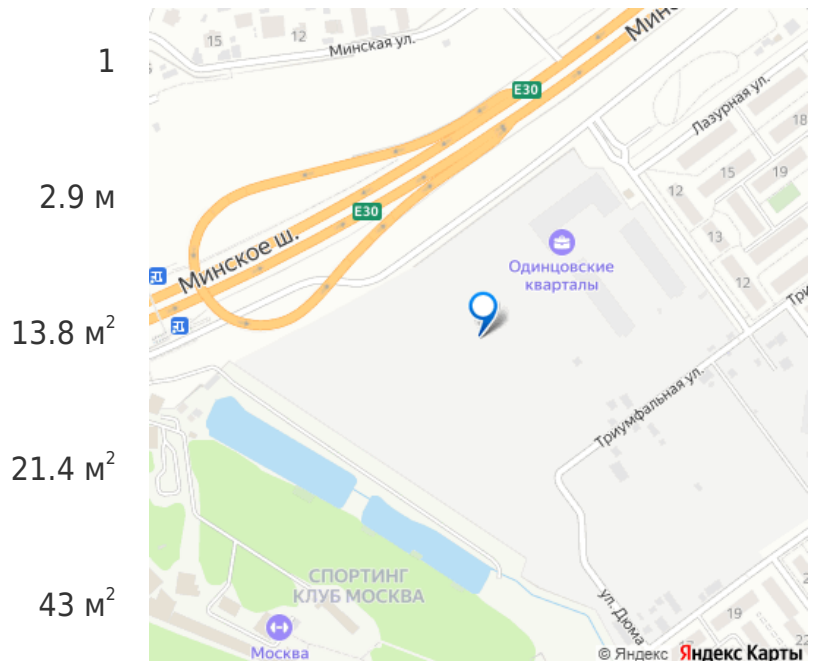

Создано: 23.12.2025 в 11:15

Обновлено: 03.04.2026 в 11:04

MOVE Брокер, Вектор Недвижимости

+7 (495) 127-65-74

Москва, деревня Солманово, Минское шоссе, 1

9 663 000 ₺

Москва, деревня Солманово, Минское шоссе, 1

Квартира

Количество комнат

1

Высота потолков

2.9 м

Жилая площадь

13.8 м²

Площадь кухни

21.4 м²

Общая площадь

43 м²

Этаж

10/10

Детали объекта

Тип сделки

Продам

Раздел

[Квартиры](#)

Квартира в новостройке

да

Покупка в ипотеку

да

возможна ипотека

для заметок