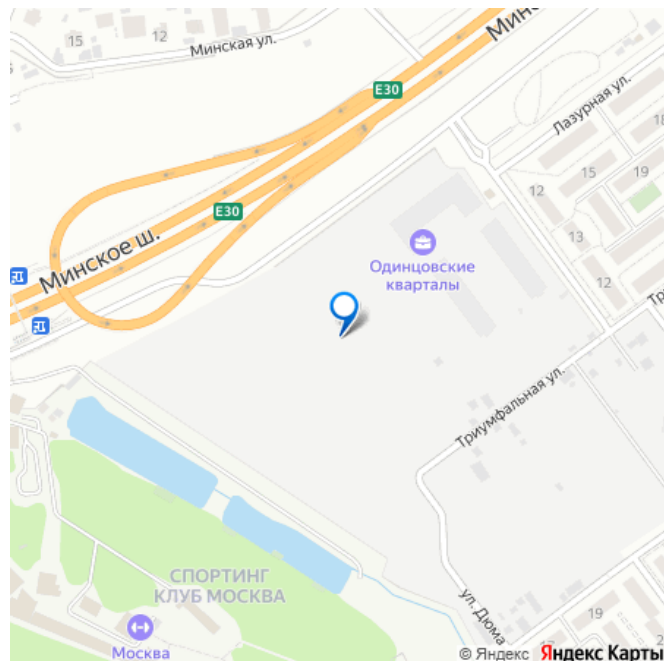

Квартира

Количество комнат

1

Высота потолков

2.9 м

Жилая площадь

14.7 м²

Площадь кухни

15.2 м²

Общая площадь

44.3 м²

Этаж

2/10