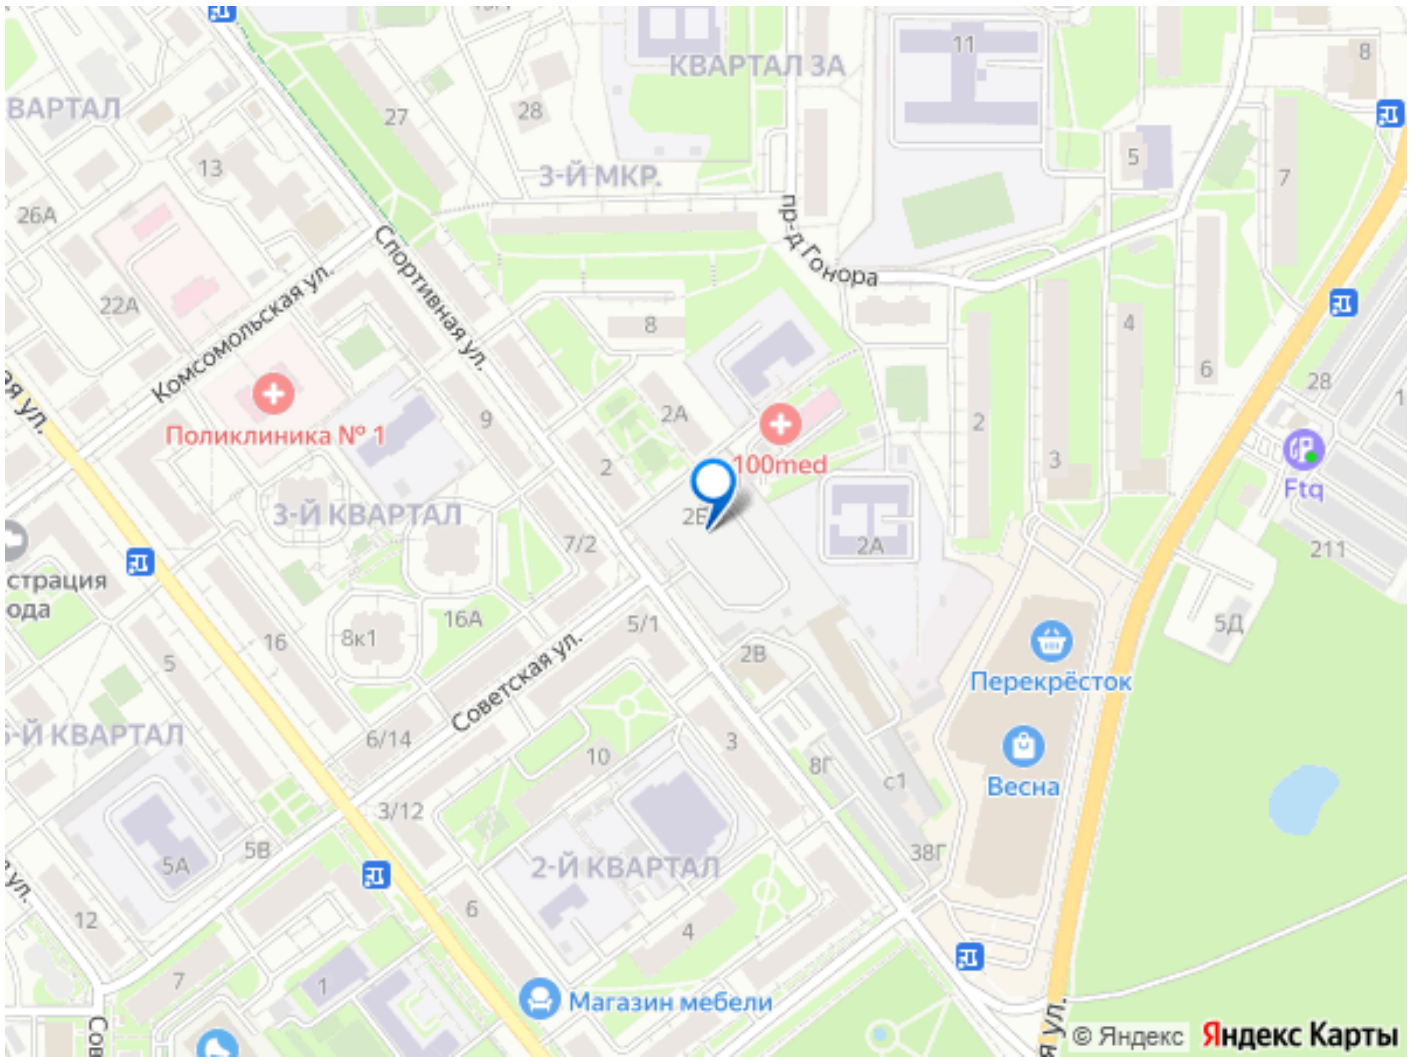

Move.ru - вся недвижимость России